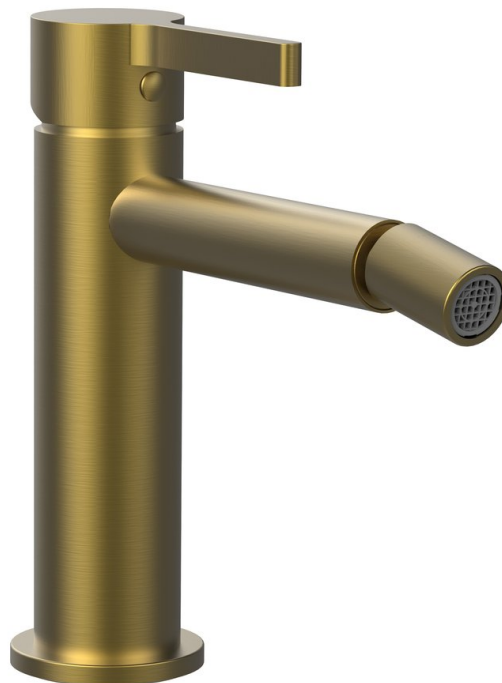

Kod: AF003GB

Podstawowe informacje

Marka: Sapho
Seria: ICONIC

Rozmiary

Szerokość: 45 mm
Wysokość: 157 mm

Właściwości

Kolor: Złoty mat
Materiał: Mosiądz
Kształt: Obłe
Instalacja: Stojąca
Rodzaj sterowania: Dźwignia
Średnica głowicy: 25 mm
Wyposażenie: Powłoka PVD
Waga / szt.: 1.556 kg
Opakowanie: 1 szt.
Gwarancja: 6 lat

Części zamienne

Zapasowa głowica wysoka 25mm (Kod: 521231)

Karta techniczna