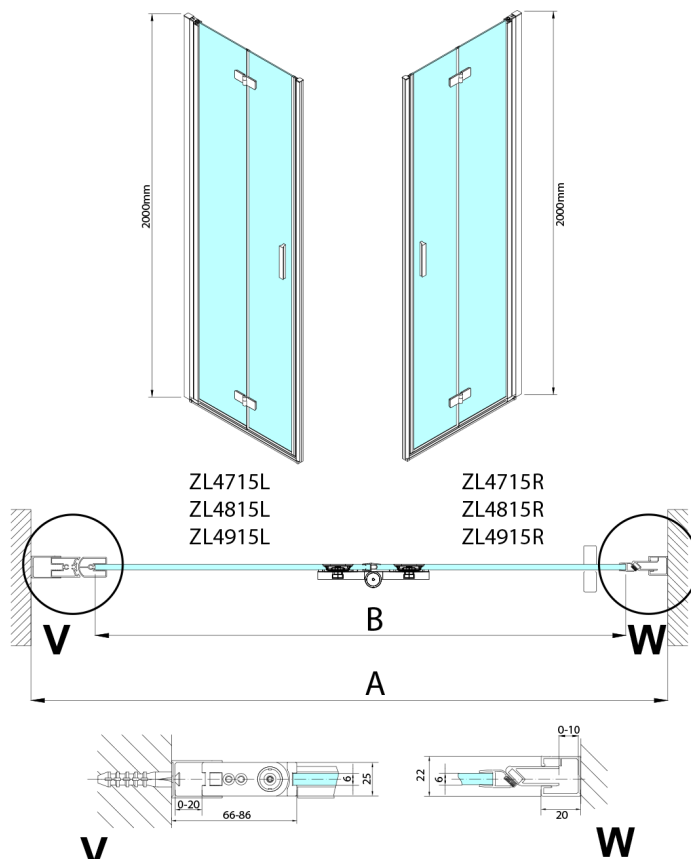

ZOOM drzwi do wneki składane 700 mm, prawe, szkło czyste

Kod: ZL4715R

Rozmiary

Szerokość: 700 mm

Wysokość: 2000 mm

Właściwości

Gwarancja: 3 lata

Karta techniczna

ZL4715L
ZL4815L
ZL4915L

ZL4715R
ZL4815R
ZL4915R

Model	A	B
ZL4715	685-715	697
ZL4815	785-815	797
ZL4915	885-915	897

Model	A	B	Y
ZL4715	670-690	837	339
ZL4815	770-790	978	378
ZL4915	870-890	1119	438

ZL4715L
ZL4815L
ZL4915L

ZL4715R
ZL4815R
ZL4915R

Model L	Model R	A	B	C	Y	Z
ZL4715L	+ ZL4815R	670-690	770-790	907	378	339
ZL4715L	+ ZL4915R	670-690	870-890	978	438	339
ZL4815L	+ ZL4915R	770-790	870-890	1048	438	378
ZL4815L	+ ZL4715R	770-790	670-690	907	339	378
ZL4915L	+ ZL4715R	870-890	670-690	978	339	438
ZL4915L	+ ZL4815R	870-890	770-790	1048	378	438