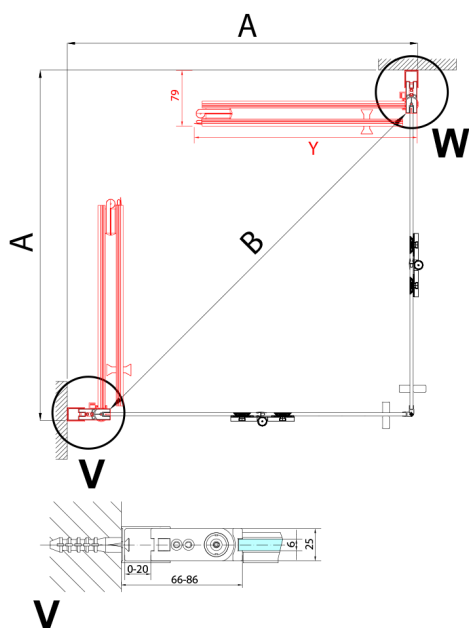

ZOOM drzwi do wneki składane 700 mm, prawe, szkło czyste

Kod: ZL4715R

Rozmiary

Szerokość: 700 mm

Wysokość: 2000 mm

Właściwości

Gwarancja: 3 lata

Karta techniczna

ZL4715L
ZL4815L
ZL4915L

ZL4715R
ZL4815R
ZL4915R

Model	A	B
ZL4715	685-715	697
ZL4815	785-815	797
ZL4915	885-915	897

Model	A	B	Y
ZL4715	670-690	837	339
ZL4815	770-790	978	378
ZL4915	870-890	1119	438

ZL4715L
ZL4815L
ZL4915L

ZL4715R
ZL4815R
ZL4915R

Model L	Model R	A	B	C	Y	Z
ZL4715L	+ ZL4815R	670-690	770-790	907	378	339
ZL4715L	+ ZL4915R	670-690	870-890	978	438	339
ZL4815L	+ ZL4915R	770-790	870-890	1048	438	378
ZL4815L	+ ZL4715R	770-790	670-690	907	339	378
ZL4915L	+ ZL4715R	870-890	670-690	978	339	438
ZL4915L	+ ZL4815R	870-890	770-790	1048	378	438