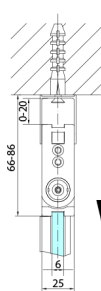

ZOOM drzwi do wneki składane 700 mm, prawe, szkło czyste

Kod: ZL4715R

Rozmiary

Szerokość: 700 mm

Wysokość: 2000 mm

Właściwości

Gwarancja: 3 lata

Karta techniczna

ZL4715L
ZL4815L
ZL4915L

ZL4715R
ZL4815R
ZL4915R

Model	A	B
ZL4715	685-715	697
ZL4815	785-815	797
ZL4915	885-915	897

Model	A	B	Y
ZL4715	670-690	837	339
ZL4815	770-790	978	378
ZL4915	870-890	1119	438

ZL4715L
ZL4815L
ZL4915L

ZL4715R
ZL4815R
ZL4915R

Model L	Model R	A	B	C	Y	Z
ZL4715L	+ ZL4815R	670-690	770-790	907	378	339
ZL4715L	+ ZL4915R	670-690	870-890	978	438	339
ZL4815L	+ ZL4915R	770-790	870-890	1048	438	378
ZL4815L	+ ZL4715R	770-790	670-690	907	339	378
ZL4915L	+ ZL4715R	870-890	670-690	978	339	438
ZL4915L	+ ZL4815R	870-890	770-790	1048	378	438