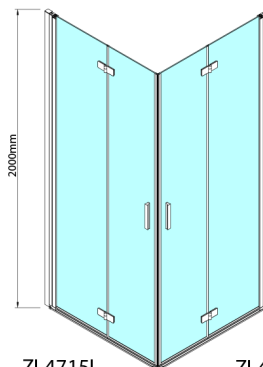

ZOOM drzwi do wneki składane 700 mm, prawe, szkło czyste

Kod: ZL4715R

Rozmiary

Szerokość: 700 mm

Wysokość: 2000 mm

Właściwości

Gwarancja: 3 lata

Karta techniczna

ZL4715L
ZL4815L
ZL4915L

ZL4715R
ZL4815R
ZL4915R

Model	A	B
ZL4715	685-715	697
ZL4815	785-815	797
ZL4915	885-915	897

Model	A	B	Y
ZL4715	670-690	837	339
ZL4815	770-790	978	378
ZL4915	870-890	1119	438

ZL4715L
ZL4815L
ZL4915L

ZL4715R
ZL4815R
ZL4915R

Model L	Model R	A	B	C	Y	Z
ZL4715L	+ ZL4815R	670-690	770-790	907	378	339
ZL4715L	+ ZL4915R	670-690	870-890	978	438	339
ZL4815L	+ ZL4915R	770-790	870-890	1048	438	378
ZL4815L	+ ZL4715R	770-790	670-690	907	339	378
ZL4915L	+ ZL4715R	870-890	670-690	978	339	438
ZL4915L	+ ZL4815R	870-890	770-790	1048	378	438