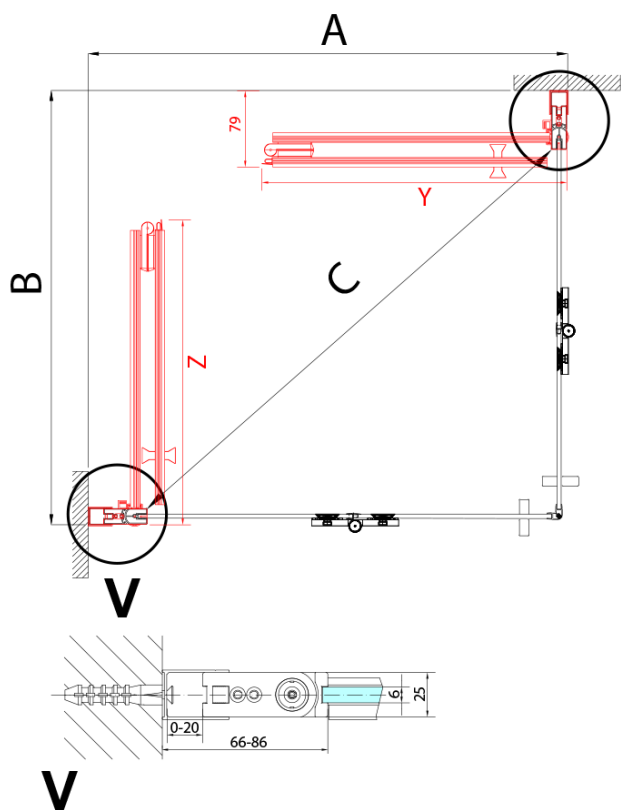

Właściwości

Kolor profilu: Chrom - Aluminium polerowane

Kształt: Drzwi do połączenia

Typ otwierania: Składane

Kierunek otwierania: Lewe

Rodzaj szkła: Szkło czyste

Wykończenie szkła: Antidrop

Grubość szkła: 6 mm

Waga / szt.: 31.0 kg

Opakowanie: 1 szt.

Gwarancja: 3 lata

Karta techniczna

Model	A	B
ZL4715	685-715	697
ZL4815	785-815	797
ZL4915	885-915	897

ZOOM drzwi do wnęki składane 700 mm, lewe, szkło czyste

Model	A	B	Y
ZL4715	670-690	837	339
ZL4815	770-790	978	378
ZL4915	870-890	1119	438

ZL4715L
ZL4815L
ZL4915L

ZL4715R
ZL4815R
ZL4915R

ZOOM drzwi do wnęki składane 700 mm, lewe, szkło czyste

Model L		Model R	A	B	C	Y	Z
ZL4715L	+	ZL4815R	670-690	770-790	907	378	339
ZL4715L	+	ZL4915R	670-690	870-890	978	438	339
ZL4815L	+	ZL4915R	770-790	870-890	1048	438	378
ZL4815L	+	ZL4715R	770-790	670-690	907	339	378
ZL4915L	+	ZL4715R	870-890	670-690	978	339	438
ZL4915L	+	ZL4815R	870-890	770-790	1048	378	438