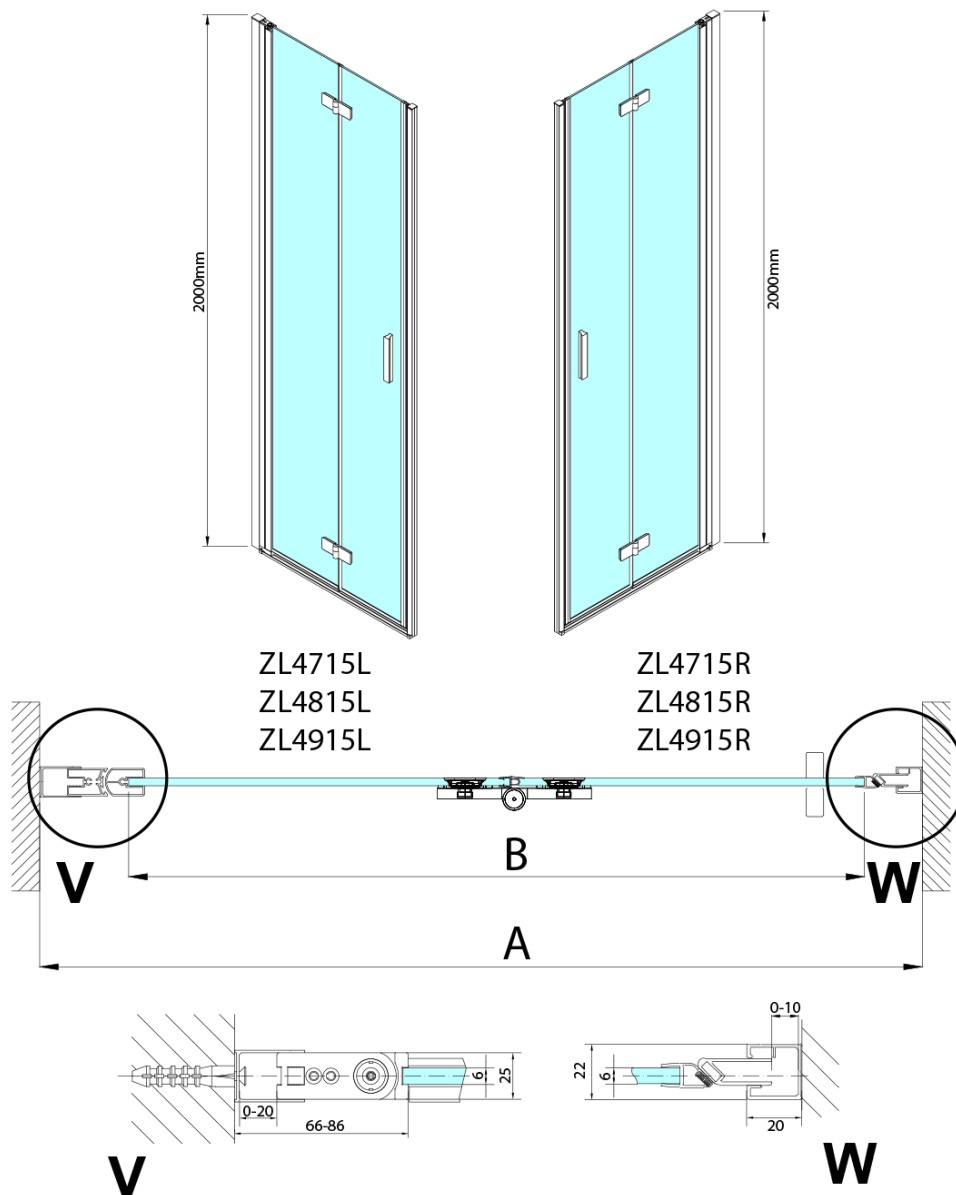

ZOOM drzwi do wnęki składane 700 mm, lewe, szkło czyste

Kod: ZL4715L

Podstawowe informacje

Marka: Polysan

Seria: ZOOM

Rozmiary

Szerokość: 700 mm

Wysokość: 2000 mm

Właściwości

Kolor profilu: Chrom - Aluminium polerowane

Kształt: Drzwi do połączenia

Typ otwierania: Składane

Kierunek otwierania: Lewe

Rodzaj szkła: Szkło czyste

Wykończenie szkła: Antidrop

Grubość szkła: 6 mm

Waga / szt.: 31.0 kg

Opakowanie: 1 szt.

Gwarancja: 3 lata

Karta techniczna

Model	A	B
ZL4715	685-715	697
ZL4815	785-815	797
ZL4915	885-915	897

ZOOM drzwi do wnęki składane 700 mm, lewe, szkło czyste

Model	A	B	Y
ZL4715	670-690	837	339
ZL4815	770-790	978	378
ZL4915	870-890	1119	438

ZL4715L
ZL4815L
ZL4915L

ZL4715R
ZL4815R
ZL4915R

ZOOM drzwi do wnęki składane 700 mm, lewe, szkło czyste

Model L		Model R	A	B	C	Y	Z
ZL4715L	+	ZL4815R	670-690	770-790	907	378	339
ZL4715L	+	ZL4915R	670-690	870-890	978	438	339
ZL4815L	+	ZL4915R	770-790	870-890	1048	438	378
ZL4815L	+	ZL4715R	770-790	670-690	907	339	378
ZL4915L	+	ZL4715R	870-890	670-690	978	339	438
ZL4915L	+	ZL4815R	870-890	770-790	1048	378	438