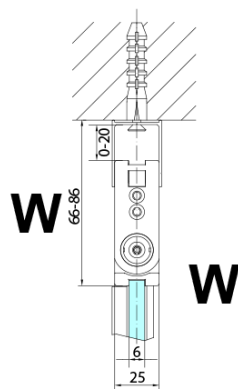

Właściwości

Kolor profilu: Chrom - Aluminium polerowane

Kształt: Drzwi do połączenia

Typ otwierania: Składane

Kierunek otwierania: Lewe

Rodzaj szkła: Szkło czyste

Wykończenie szkła: Antidrop

Grubość szkła: 6 mm

Waga / szt.: 31.0 kg

Opakowanie: 1 szt.

Gwarancja: 3 lata

Karta techniczna

Model	A	B
ZL4715	685-715	697
ZL4815	785-815	797
ZL4915	885-915	897

ZOOM drzwi do wnęki składane 700 mm, lewe, szkło czyste

Model	A	B	Y
ZL4715	670-690	837	339
ZL4815	770-790	978	378
ZL4915	870-890	1119	438

ZL4715L
ZL4815L
ZL4915L

ZL4715R
ZL4815R
ZL4915R

ZOOM drzwi do wnęki składane 700 mm, lewe, szkło czyste

Model L		Model R	A	B	C	Y	Z
ZL4715L	+	ZL4815R	670-690	770-790	907	378	339
ZL4715L	+	ZL4915R	670-690	870-890	978	438	339
ZL4815L	+	ZL4915R	770-790	870-890	1048	438	378
ZL4815L	+	ZL4715R	770-790	670-690	907	339	378
ZL4915L	+	ZL4715R	870-890	670-690	978	339	438
ZL4915L	+	ZL4815R	870-890	770-790	1048	378	438