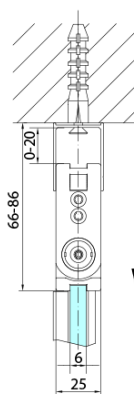

Właściwości

Kolor profilu: Chrom - Aluminium polerowane

Kształt: Drzwi do połączenia

Typ otwierania: Składane

Kierunek otwierania: Lewe

Rodzaj szkła: Szkło czyste

Wykończenie szkła: Antidrop

Grubość szkła: 6 mm

Waga / szt.: 31.0 kg

Opakowanie: 1 szt.

Gwarancja: 3 lata

Karta techniczna

Model	A	B
ZL4715	685-715	697
ZL4815	785-815	797
ZL4915	885-915	897

ZOOM drzwi do wnęki składane 700 mm, lewe, szkło czyste

Model	A	B	Y
ZL4715	670-690	837	339
ZL4815	770-790	978	378
ZL4915	870-890	1119	438

ZL4715L
ZL4815L
ZL4915L

ZL4715R
ZL4815R
ZL4915R

ZOOM drzwi do wnęki składane 700 mm, lewe, szkło czyste

Model L		Model R	A	B	C	Y	Z
ZL4715L	+	ZL4815R	670-690	770-790	907	378	339
ZL4715L	+	ZL4915R	670-690	870-890	978	438	339
ZL4815L	+	ZL4915R	770-790	870-890	1048	438	378
ZL4815L	+	ZL4715R	770-790	670-690	907	339	378
ZL4915L	+	ZL4715R	870-890	670-690	978	339	438
ZL4915L	+	ZL4815R	870-890	770-790	1048	378	438