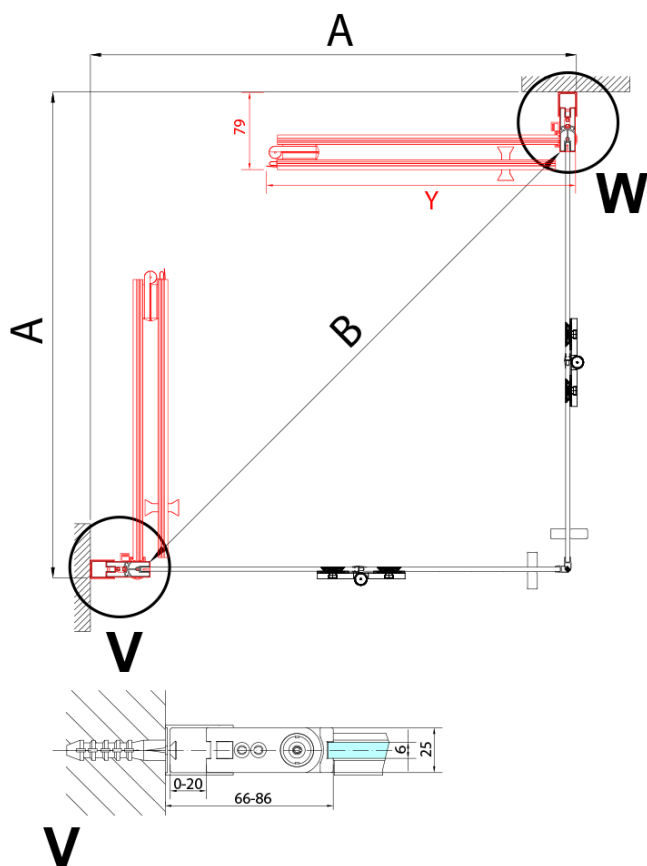

Właściwości

Kolor profilu: Chrom - Aluminium polerowane

Kształt: Drzwi do połączenia

Typ otwierania: Składane

Kierunek otwierania: Lewe

Rodzaj szkła: Szkło czyste

Wykończenie szkła: Antidrop

Grubość szkła: 6 mm

Waga / szt.: 31.0 kg

Opakowanie: 1 szt.

Gwarancja: 3 lata

Karta techniczna

Model	A	B
ZL4715	685-715	697
ZL4815	785-815	797
ZL4915	885-915	897

ZOOM drzwi do wnęki składane 700 mm, lewe, szkło czyste

Model	A	B	Y
ZL4715	670-690	837	339
ZL4815	770-790	978	378
ZL4915	870-890	1119	438

ZL4715L
ZL4815L
ZL4915L

ZL4715R
ZL4815R
ZL4915R

ZOOM drzwi do wnęki składane 700 mm, lewe, szkło czyste

Model L		Model R	A	B	C	Y	Z
ZL4715L	+	ZL4815R	670-690	770-790	907	378	339
ZL4715L	+	ZL4915R	670-690	870-890	978	438	339
ZL4815L	+	ZL4915R	770-790	870-890	1048	438	378
ZL4815L	+	ZL4715R	770-790	670-690	907	339	378
ZL4915L	+	ZL4715R	870-890	670-690	978	339	438
ZL4915L	+	ZL4815R	870-890	770-790	1048	378	438