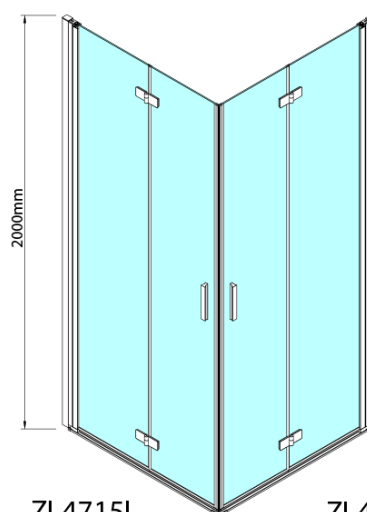

ZOOM drzwi do wnęki składane 700 mm, lewe, szkło czyste

Kod: ZL4715L

Podstawowe informacje

Marka: Polysan

Seria: ZOOM

Rozmiary

Szerokość: 700 mm

Wysokość: 2000 mm

Właściwości

Kolor profilu: Chrom - Aluminium polerowane

Kształt: Drzwi do połączenia

Typ otwierania: Składane

Kierunek otwierania: Lewe

Rodzaj szkła: Szkło czyste

Wykończenie szkła: Antidrop

Grubość szkła: 6 mm

Waga / szt.: 31.0 kg

Opakowanie: 1 szt.

Gwarancja: 3 lata

Karta techniczna

Model	A	B
ZL4715	685-715	697
ZL4815	785-815	797
ZL4915	885-915	897

ZOOM drzwi do wnęki składane 700 mm, lewe, szkło czyste

Model	A	B	Y
ZL4715	670-690	837	339
ZL4815	770-790	978	378
ZL4915	870-890	1119	438

ZL4715L
ZL4815L
ZL4915L

ZL4715R
ZL4815R
ZL4915R

ZOOM drzwi do wnęki składane 700 mm, lewe, szkło czyste

Model L		Model R	A	B	C	Y	Z
ZL4715L	+	ZL4815R	670-690	770-790	907	378	339
ZL4715L	+	ZL4915R	670-690	870-890	978	438	339
ZL4815L	+	ZL4915R	770-790	870-890	1048	438	378
ZL4815L	+	ZL4715R	770-790	670-690	907	339	378
ZL4915L	+	ZL4715R	870-890	670-690	978	339	438
ZL4915L	+	ZL4815R	870-890	770-790	1048	378	438