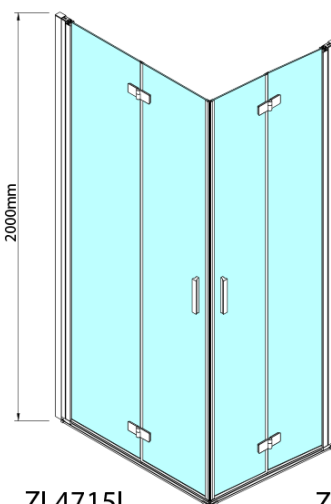

ZOOM drzwi do wnęki składane 700 mm, lewe, szkło czyste

Kod: ZL4715L

Podstawowe informacje

Marka: Polysan

Seria: ZOOM

Rozmiary

Szerokość: 700 mm

Wysokość: 2000 mm

Właściwości

Kolor profilu: Chrom - Aluminium polerowane

Kształt: Drzwi do połączenia

Typ otwierania: Składane

Kierunek otwierania: Lewe

Rodzaj szkła: Szkło czyste

Wykończenie szkła: Antidrop

Grubość szkła: 6 mm

Waga / szt.: 31.0 kg

Opakowanie: 1 szt.

Gwarancja: 3 lata

Karta techniczna

Model	A	B
ZL4715	685-715	697
ZL4815	785-815	797
ZL4915	885-915	897

ZOOM drzwi do wnęki składane 700 mm, lewe, szkło czyste

Model	A	B	Y
ZL4715	670-690	837	339
ZL4815	770-790	978	378
ZL4915	870-890	1119	438

ZL4715L
ZL4815L
ZL4915L

ZL4715R
ZL4815R
ZL4915R

ZOOM drzwi do wnęki składane 700 mm, lewe, szkło czyste

Model L		Model R	A	B	C	Y	Z
ZL4715L	+	ZL4815R	670-690	770-790	907	378	339
ZL4715L	+	ZL4915R	670-690	870-890	978	438	339
ZL4815L	+	ZL4915R	770-790	870-890	1048	438	378
ZL4815L	+	ZL4715R	770-790	670-690	907	339	378
ZL4915L	+	ZL4715R	870-890	670-690	978	339	438
ZL4915L	+	ZL4815R	870-890	770-790	1048	378	438