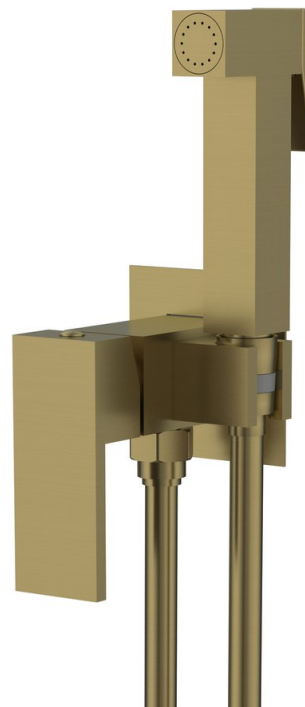

CUBEMIX bateria bidetowa podtynkowa ze słuchawką bidetową i wężem, kwadratowa, złoto mat

Kod: CM040GB

Podstawowe informacje

Marka: Sapho
Seria: CUBEMIX

Rozmiary

Wysokość: 70 mm

Właściwości

Kolor: Złoty mat
Materiał: Mosiądz
Kształt: Kanciaste
Instalacja: Podtynkowa
Rodzaj sterowania: Dźwignia
Średnica głowicy: 25 mm
Długość węża: 1200 mm
Waga / szt.: 3.23 kg
Opakowanie: 1 szt.
Gwarancja: 6 lat

Części zamienne

SOFTLEX wąż przysznicowy plastikowy, 150cm, złoto mat (Kod: 1208-19)
Głowica zapasowa, średnica 25mm (Kod: NDSM07)

Karta techniczna