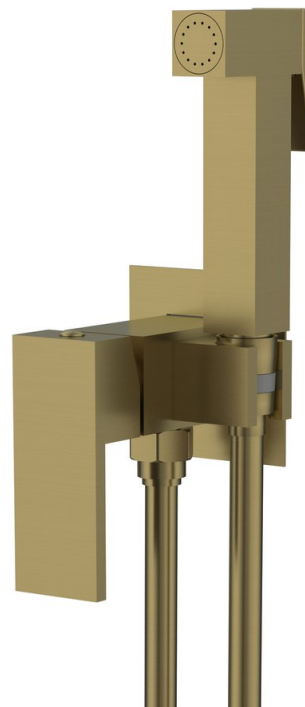

# CUBEMIX bateria bidetowa podtynkowa ze słuchawką bidetową i wężem, kwadratowa, złoto mat

 **SAPHO**

Kod: CM040GB

## Podstawowe informacje

Marka: Sapho  
Seria: CUBEMIX

## Rozmiary

Wysokość: 70 mm

## Właściwości

Kolor: Złoty mat  
Materiał: Mosiądz  
Kształt: Kanciaste  
Instalacja: Podtynkowa  
Rodzaj sterowania: Dźwignia  
Średnica głowicy: 25 mm  
Długość węża: 1200 mm  
Waga / szt.: 3.23 kg  
Opakowanie: 1 szt.  
Gwarancja: 6 lat