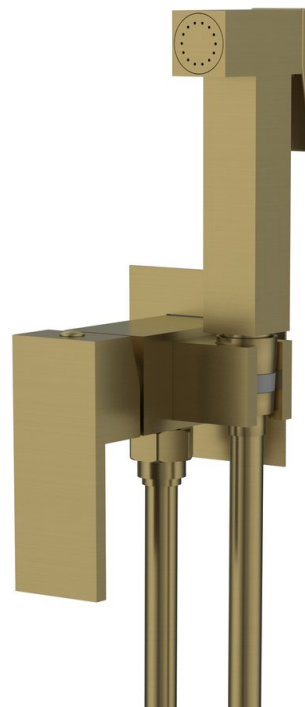

# CUBEMIX bateria bidetowa podtynkowa ze słuchawką bidetową i wężem, kwadratowa, złoto mat

Kod: CM040GB

## Podstawowe informacje

Marka: Sapho  
Seria: CUBEMIX

## Rozmiary

Wysokość: 70 mm

## Właściwości

Kolor: Złoty mat  
Materiał: Mosiądz  
Kształt: Kanciaste  
Instalacja: Podtynkowa  
Rodzaj sterowania: Dźwignia  
Średnica głowicy: 25 mm  
Długość węża: 1200 mm  
Wyposażenie: Powłoka PVD  
Waga / szt.: 3.23 kg  
Opakowanie: 1 szt.  
Gwarancja: 6 lat