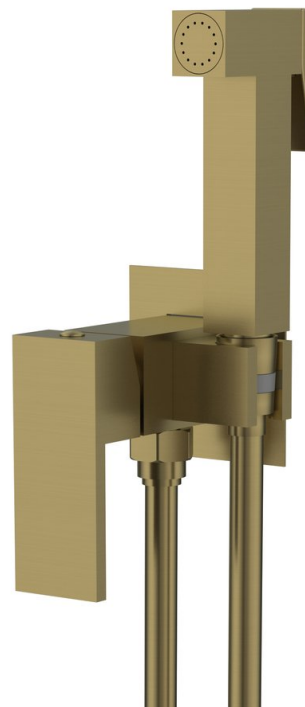

CUBEMIX bateria bidetowa podtynkowa ze słuchawką bidetową i wężem, kwadratowa, złoto mat

Kod: CM040GB

Podstawowe informacje

Marka: Sapho
Seria: CUBEMIX

Rozmiary

Wysokość: 70 mm

Właściwości

Kolor: Złoty mat
Materiał: Mosiądz
Kształt: Kanciaste
Instalacja: Podtynkowa
Rodzaj sterowania: Dźwignia
Średnica głowicy: 25 mm
Długość węża: 1200 mm
Wyposażenie: Powłoka PVD
Waga / szt.: 3.23 kg
Opakowanie: 1 szt.
Gwarancja: 6 lat

Części zamienne

SOFTLEX wąż przysznicowy plastikowy, 150cm, złoto mat (Kod: 1208-19)
Głowica zapasowa, średnica 25mm (Kod: NDSM07)

Karta techniczna