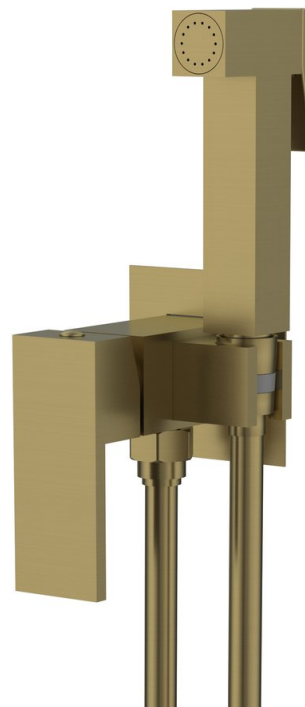

# CUBEMIX bateria bidetowa podtynkowa ze słuchawką bidetową i wężem, kwadratowa, złoto mat

Kod: CM040GB

## Podstawowe informacje

Marka: Sapho  
Seria: CUBEMIX

## Rozmiary

Wysokość: 70 mm

## Właściwości

Kolor: Złoty mat  
Materiał: Mosiądz  
Kształt: Kanciaste  
Instalacja: Podtynkowa  
Rodzaj sterowania: Dźwignia  
Średnica głowicy: 25 mm  
Długość węża: 1200 mm  
Waga / szt.: 3.23 kg  
Opakowanie: 1 szt.  
Gwarancja: 6 lat