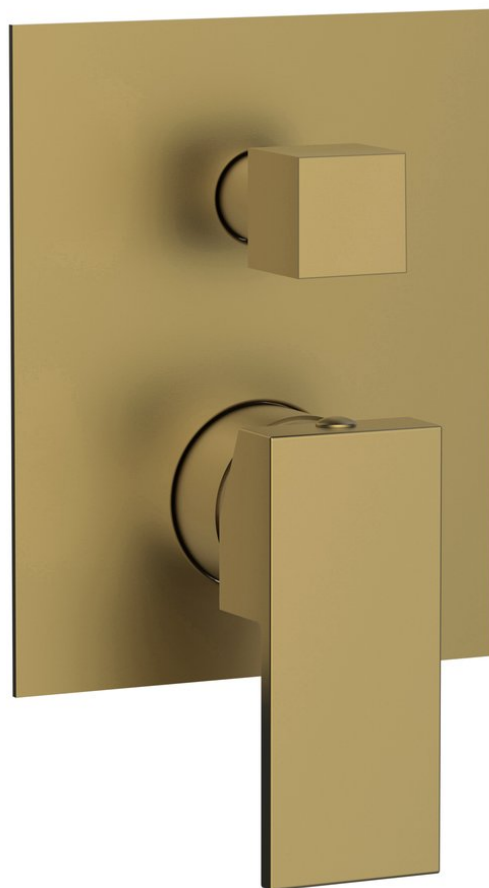

# CUBEMIX bateria prysznicowa, podtynkowa, 2 wyjścia, złoto mat

Kod: CM042GB

## Podstawowe informacje

Marka: Sapho  
Seria: CUBEMIX

## Rozmiary

Szerokość: 120 mm  
Wysokość: 150 mm

## Właściwości

Kolor: Złoty mat  
Materiał: Mosiądz  
Kształt: Kanciaste  
Instalacja: Podtynkowa  
Rodzaj sterowania: Dźwignia  
Rodzaj przełącznika: Ciśnieniowy  
Średnica głowicy: 35 mm  
Wyposażenie: 2 funkcyjna  
Waga / szt.: 2.0 kg  
Opakowanie: 1 szt.  
Gwarancja: 6 lat