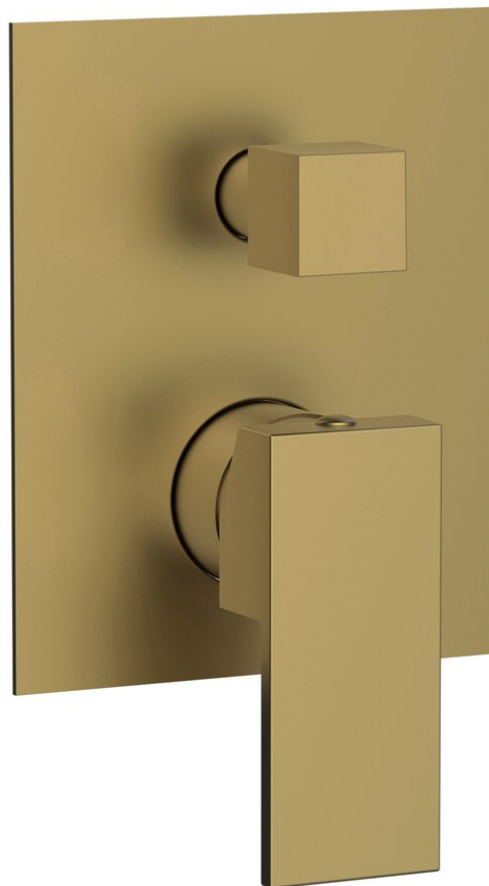

# CUBEMIX bateria prysznicowa, podtynkowa, 2 wyjścia, złoto mat

Kod: CM042GB

## Podstawowe informacje

Marka: Sapho  
Seria: CUBEMIX

## Rozmiary

Szerokość: 120 mm  
Wysokość: 150 mm

## Właściwości

Kolor: Złoty mat  
Materiał: Mosiądz  
Kształt: Kanciaste  
Instalacja: Podtynkowa  
Rodzaj sterowania: Dźwignia  
Rodzaj przełącznika: Ciśnieniowy  
Średnica głowicy: 35 mm  
Wyposażenie: 2 funkcyjna, Powłoka PVD  
Waga / szt.: 2.0 kg  
Opakowanie: 1 szt.  
Gwarancja: 6 lat