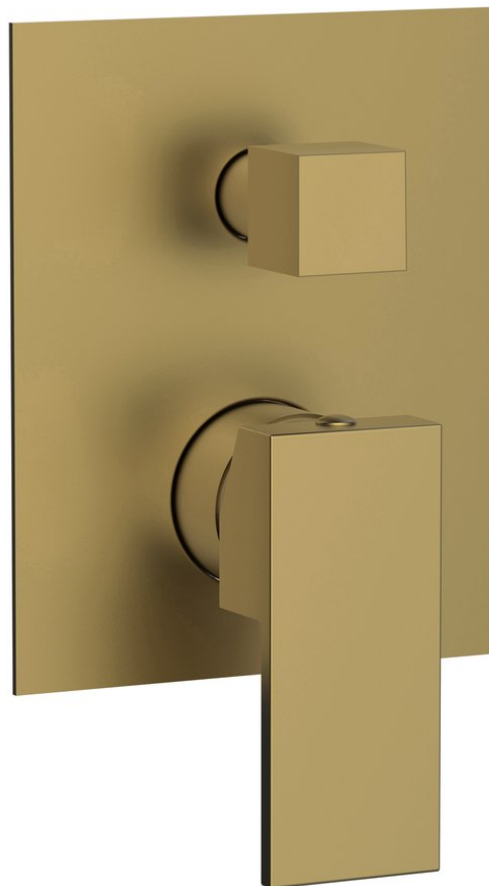

CUBEMIX bateria prysznicowa, podtynkowa, 2 wyjścia, złoto mat

Kod: CM042GB

Podstawowe informacje

Marka: Sapho
Seria: CUBEMIX

Rozmiary

Szerokość: 120 mm
Wysokość: 150 mm

Właściwości

Kolor: Złoty mat
Materiał: Mosiądz
Kształt: Kanciaste
Instalacja: Podtynkowa
Rodzaj sterowania: Dźwignia
Rodzaj przełącznika: Ciśnieniowy
Średnica głowicy: 35 mm
Wyposażenie: 2 funkcyjna, Powłoka PVD
Waga / szt.: 2.0 kg
Opakowanie: 1 szt.
Gwarancja: 6 lat

Części zamienne

Głowica zamienna, 35mm, niska (Kod: 521601)

Karta techniczna