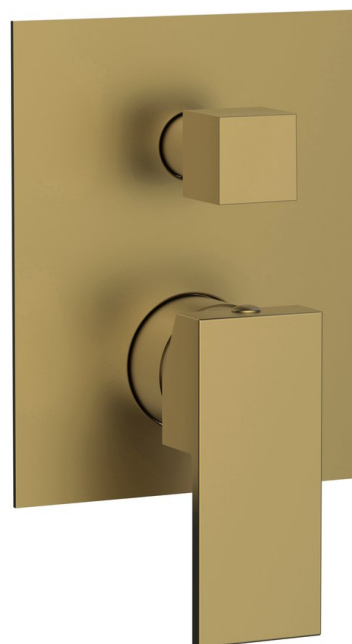

# CUBEMIX bateria prysznicowa, podtynkowa, 2 wyjścia, złoto mat

 **SAPHO**

Kod: CM042GB

## Rozmiary

Szerokość: 120 mm

Wysokość: 150 mm

## Właściwości

Kolor: Złoty mat

Materiał: Mosiądz

Gwarancja: 6 lat