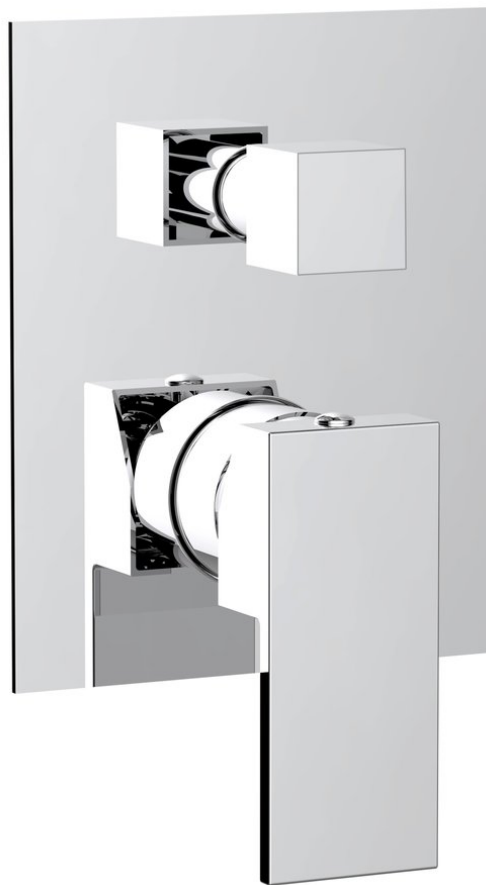

CUBEMIX bateria prysznicowa, podtynkowa, 2 wyjścia, chrom

Kod: CM042

Podstawowe informacje

Marka: Sapho
Seria: CUBEMIX

Rozmiary

Szerokość: 120 mm
Wysokość: 150 mm

Właściwości

Kolor: Chrom
Materiał: Mosiądz
Kształt: Kanciaste
Instalacja: Podtynkowa
Rodzaj sterowania: Dźwignia
Rodzaj przełącznika: Ciśnieniowy
Średnica głowicy: 35 mm
Wyposażenie: 2 funkcyjna
Waga / szt.: 2.0 kg
Opakowanie: 1 szt.
Gwarancja: 6 lat

Części zamienne

Głowica zamienna, 35mm, niska (Kod: 521601)

Karta techniczna