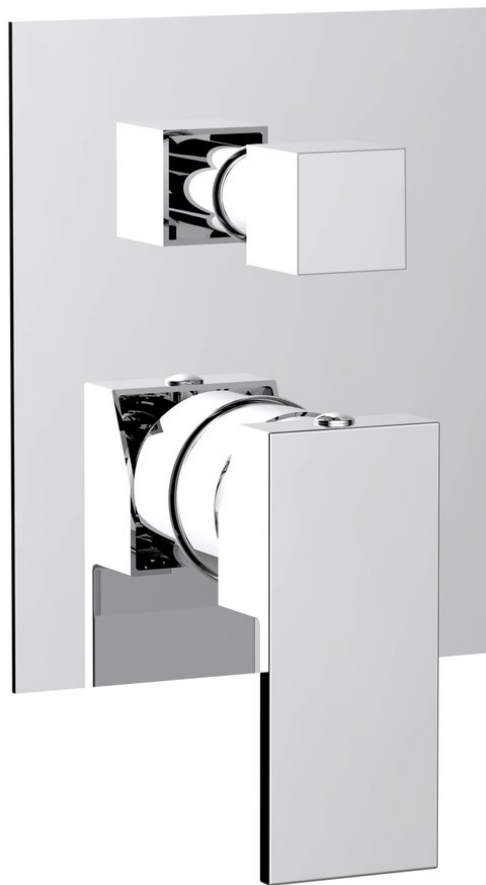

# CUBEMIX bateria prysznicowa, podtynkowa, 2 wyjścia, chrom

Kod: CM042

## Podstawowe informacje

Marka: Sapho  
Seria: CUBEMIX

## Rozmiary

Szerokość: 120 mm  
Wysokość: 150 mm

## Właściwości

Kolor: Chrom  
Materiał: Mosiądz  
Kształt: Kanciaste  
Instalacja: Podtynkowa  
Rodzaj sterowania: Dźwignia  
Rodzaj przełącznika: Ciśnieniowy  
Średnica głowicy: 35 mm  
Wyposażenie: 2 funkcyjna  
Waga / szt.: 2.0 kg  
Opakowanie: 1 szt.  
Gwarancja: 6 lat