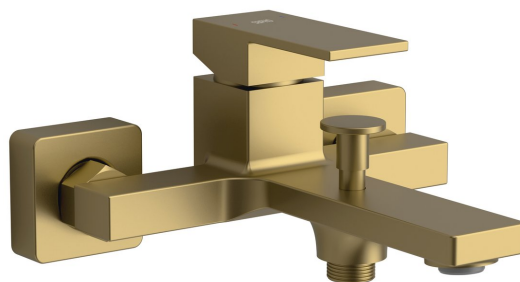

CUBEMIX bateria wannowa ścienna, złoty mat

Kod: CM010GB

Rozmiary
Szerokość: 210 mm

Właściwości

Kolor: Złoty mat

Materiał: Mosiądz

Gwarancja: 6 lat

Karta techniczna