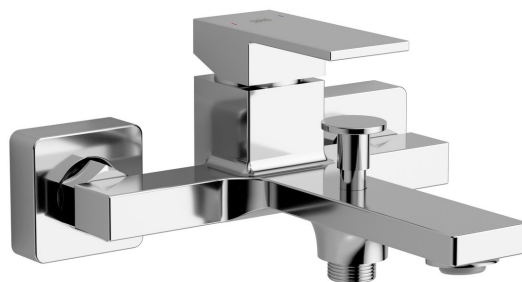

## CUBEMIX bateria wannowa ścienna, chrom

Kod: CM010

Rozmiary  
Szerokość: 210 mm

### Właściwości

Kolor: Chrom  
Materiał: Mosiądz  
Gwarancja: 6 lat