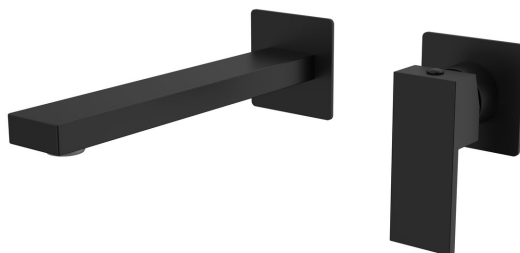

CUBEMIX bateria umywalkowa dwuelementowa ścienna, czarny mat

 **SAPHO**

Kod: CM008B

Rozmiary
Głębokość: 199 mm

Właściwości

Kolor: Czarny mat
Materiał: Mosiądz
Gwarancja: 6 lat

Karta techniczna