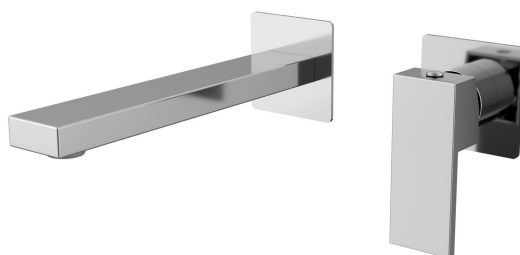

CUBEMIX bateria umywalkowa dwuelementowa ścienna, chrom

Kod: CM008

Podstawowe informacje

Marka: Sapho
Seria: CUBEMIX

Rozmiary

Głębokość: 199 mm

Właściwości

Kolor: Chrom
Materiał: Mosiądz
Kształt: Kanciaste
Instalacja: Podtynkowa
Rodzaj sterowania: Dźwignia
Średnica głowicy: 25 mm
Waga / szt.: 3.063 kg
Opakowanie: 1 szt.
Gwarancja: 6 lat

Części zamienne

Perlator, gwint zewnętrzny M24x1, plastik (Kod: NDA803FLBA)

Głowica zapasowa, średnica 25mm (Kod: NDSM07)

CUBEMIX bateria umywalkowa dwuelementowa ścienna, chrom

Karta techniczna