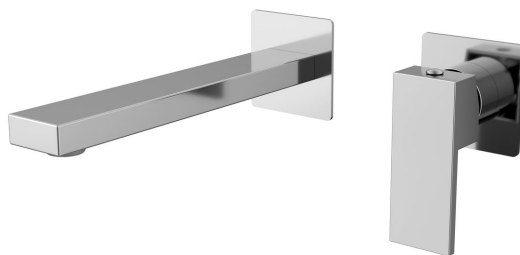

CUBEMIX bateria umywalkowa dwuelementowa ścienna, chrom

Kod: CM008

Podstawowe informacje

Marka: Sapho
Seria: CUBEMIX

Rozmiary

Głębokość: 199 mm

Właściwości

Kolor: Chrom
Materiał: Mosiądz
Kształt: Kanciaste
Instalacja: Podtynkowa
Rodzaj sterowania: Dźwignia
Średnica głowicy: 25 mm
Waga / szt.: 3.063 kg
Opakowanie: 1 szt.
Gwarancja: 6 lat

Części zamienne

Perlator, gwint zewnętrzny M24x1, plastik (Kod: NDA803FLBA)

Głowica zapasowa, średnica 25mm (Kod: NDSM07)

CUBEMIX bateria umywalkowa dwuelementowa ścienna, chrom

SAPHO

Karta techniczna