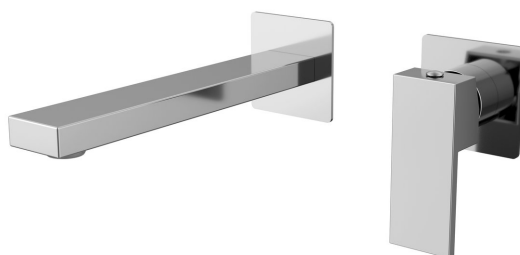

CUBEMIX bateria umywalkowa dwuelementowa ścienna, chrom

Kod: CM008

Podstawowe informacje

Marka: Sapho
Seria: CUBEMIX

Rozmiary

Głębokość: 199 mm

Właściwości

Kolor: Chrom
Materiał: Mosiądz
Kształt: Kanciaste
Instalacja: Podtynkowa
Rodzaj sterowania: Dźwignia
Średnica głowicy: 25 mm
Waga / szt.: 3.063 kg
Opakowanie: 1 szt.
Gwarancja: 6 lat

Części zamienne

Perlator, gwint zewnętrzny M24x1, plastik (Kod: NDA803FLBA)

Głowica zapasowa, średnica 25mm (Kod: NDSM07)

CUBEMIX bateria umywalkowa dwuelementowa ścienna, chrom

SAPHO

Karta techniczna