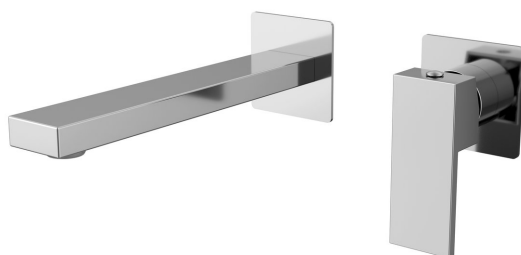

CUBEMIX bateria umywalkowa dwuelementowa ścienna, chrom

Kod: CM008

Podstawowe informacje

Marka: Sapho
Seria: CUBEMIX

Rozmiary

Głębokość: 199 mm

Właściwości

Kolor: Chrom
Materiał: Mosiądz
Kształt: Kanciaste
Instalacja: Podtynkowa
Rodzaj sterowania: Dźwignia
Średnica głowicy: 25 mm
Waga / szt.: 3.063 kg
Opakowanie: 1 szt.
Gwarancja: 6 lat

Części zamienne

Perlator, gwint zewnętrzny M24x1, plastik (Kod: NDA803FLBA)

Głowica zapasowa, średnica 25mm (Kod: NDSM07)

CUBEMIX bateria umywalkowa dwuelementowa
ścienna, chrom

SAPHO

Karta techniczna