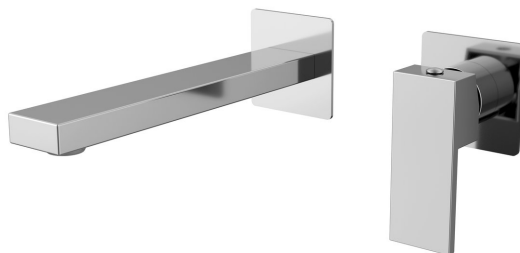

# CUBEMIX bateria umywalkowa dwuelementowa ścienna, chrom

**SAPHO**

Kod: CM008

Rozmiary  
Głębokość: 199 mm

## Właściwości

Kolor: Chrom  
Materiał: Mosiądz  
Gwarancja: 6 lat