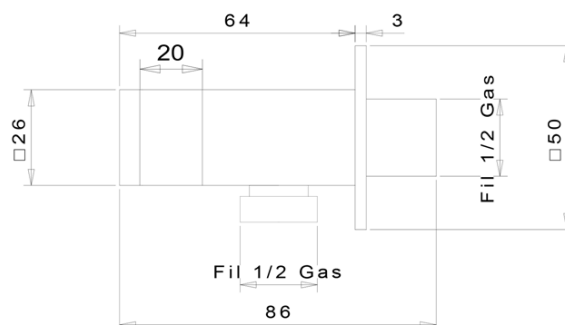

LATUS zestaw prysznicowy z baterią podtynkową, 2 wyjścia, czarny mat

 **SAPHO**

Kod: 1102-42B-01

Podstawowe informacje

Marka: Sapho
Seria: LATUS

Właściwości

Kolor: Czarny mat
Materiał: Mosiądz
Kształt: Kanciaste
Instalacja: Podtynkowa
Rodzaj sterowania: Dźwignia
Rodzaj przełącznika: Ciśnieniowy
Średnica głowicy: 42 mm
Funkcje prysznica: Deszcz
Wyposażenie: AntiCalc, Zabezpieczenie przeciwko skręcaniu, 2 funkcyjna
Waga / szt.: 5.468 kg
Opakowanie: 6 szt.

Części zamienne

Głowica zamienna STANDARD, 42 mm (Kod: 1110-98)

LATUS zestaw prysznicowy z baterią podtynkową, 2
wyjścia, czarny mat

Karta techniczna

LATUS zestaw prysznicowy z baterią podtynkową, 2
wyjścia, czarny mat