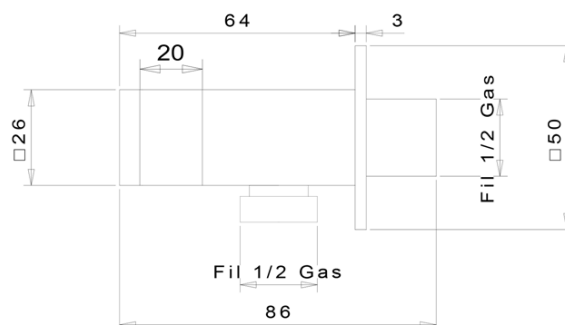

## Właściwości

Kolor: Czarny mat  
Materiał: Mosiądz  
Kształt: Kanciaste  
Instalacja: Podtynkowa  
Rodzaj sterowania: Dźwignia  
Rodzaj przełącznika: Ciśnieniowy  
Średnica głowicy: 42 mm  
Funkcje prysznica: Deszcz  
Wyposażenie: AntiCalc, Zabezpieczenie przeciwko skręcaniu, 2 funkcyjna  
Waga / szt.: 5.468 kg  
Opakowanie: 6 szt.

## Części zamienne

Głowica zamienna STANDARD, 42 mm (Kod: 1110-98)

LATUS zestaw prysznicowy z baterią podtynkową, 2  
wyjścia, czarny mat

Karta techniczna

LATUS zestaw prysznicowy z baterią podtynkową, 2  
wyjścia, czarny mat