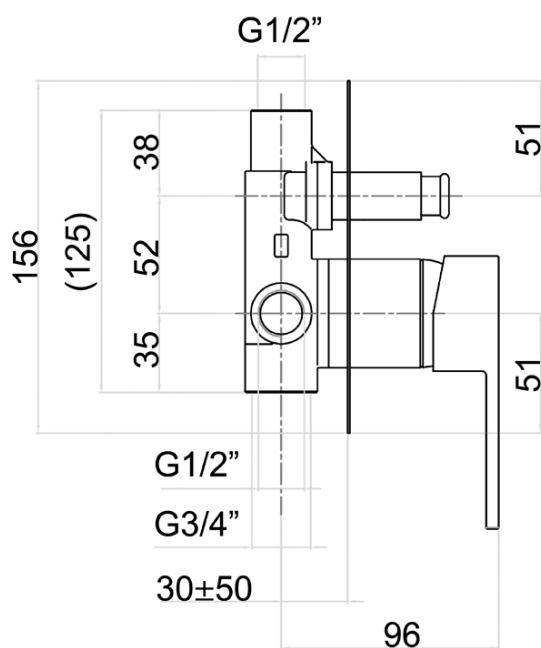

## Właściwości

Kolor: Czarny mat  
Materiał: Mosiądz  
Kształt: Kanciaste  
Instalacja: Podtynkowa  
Rodzaj sterowania: Dźwignia  
Rodzaj przełącznika: Ciśnieniowy  
Średnica głowicy: 42 mm  
Funkcje prysznica: Deszcz  
Wyposażenie: AntiCalc, Zabezpieczenie przeciwko skręcaniu, 2 funkcyjna  
Waga / szt.: 5.468 kg  
Opakowanie: 6 szt.

## Części zamienne

Głowica zamienna STANDARD, 42 mm (Kod: 1110-98)

LATUS zestaw prysznicowy z baterią podtynkową, 2  
wyjścia, czarny mat

Karta techniczna

LATUS zestaw prysznicowy z baterią podtynkową, 2  
wyjścia, czarny mat