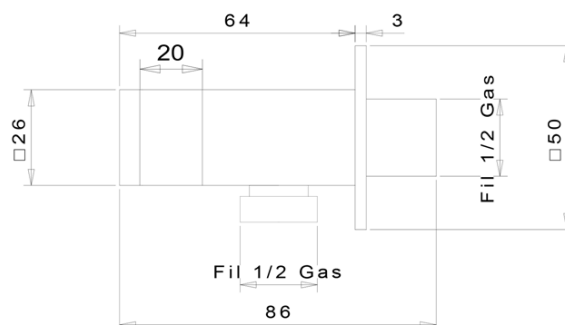

LATUS zestaw prysznicowy z baterią podtynkową, 2 wyjścia, czarny mat

 **SAPHO**

Kod: 1102-42B-01

Podstawowe informacje

Marka: Sapho
Seria: LATUS

Właściwości

Kolor: Czarny mat
Materiał: Mosiądz
Kształt: Kanciaste
Instalacja: Podtynkowa
Rodzaj sterowania: Dźwignia
Rodzaj przełącznika: Ciśnieniowy
Średnica głowicy: 42 mm
Funkcje prysznicza: Deszcz
Wyposażenie: AntiCalc, Zabezpieczenie przeciwko skręcaniu, 2 funkcyjna
Waga / szt.: 5.468 kg
Opakowanie: 6 szt.

Części zamienne

Głowica zamienna STANDARD, 42 mm (Kod: 1110-98)

LATUS zestaw prysznicowy z baterią podtynkową, 2
wyjścia, czarny mat

Karta techniczna

LATUS zestaw prysznicowy z baterią podtynkową, 2
wyjścia, czarny mat