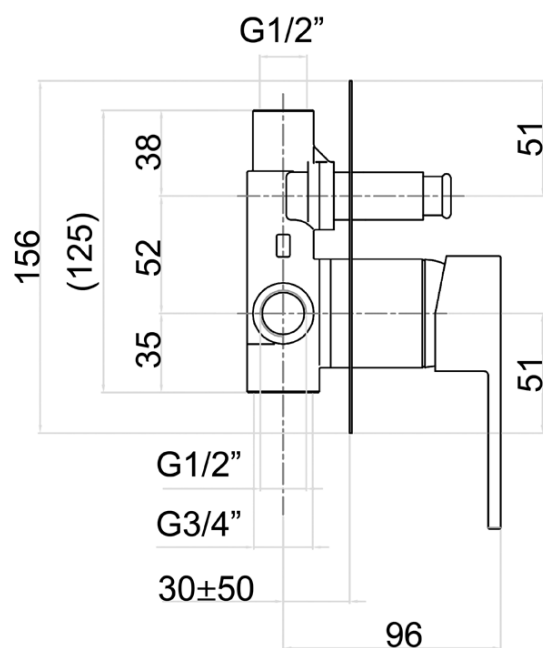

LATUS zestaw prysznicowy z baterią podtynkową, 2 wyjścia, czarny mat

 **SAPHO**

Kod: 1102-42B-01

Podstawowe informacje

Marka: Sapho
Seria: LATUS

Właściwości

Kolor: Czarny mat
Materiał: Mosiądz
Kształt: Kanciaste
Instalacja: Podtynkowa
Rodzaj sterowania: Dźwignia
Rodzaj przełącznika: Ciśnieniowy
Średnica głowicy: 42 mm
Funkcje prysznicza: Deszcz
Wyposażenie: AntiCalc, Zabezpieczenie przeciwko skręcaniu, 2 funkcyjna
Waga / szt.: 5.468 kg
Opakowanie: 6 szt.

Części zamienne

Głowica zamienna STANDARD, 42 mm (Kod: 1110-98)

LATUS zestaw prysznicowy z baterią podtynkową, 2
wyjścia, czarny mat

Karta techniczna

LATUS zestaw prysznicowy z baterią podtynkową, 2
wyjścia, czarny mat