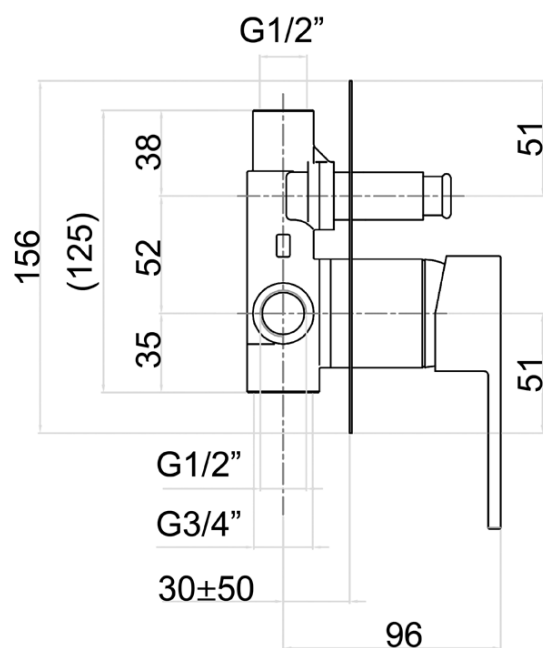

## Właściwości

Kolor: Czarny mat  
Materiał: Mosiądz  
Kształt: Kanciaste  
Instalacja: Podtynkowa  
Rodzaj sterowania: Dźwignia  
Rodzaj przełącznika: Ciśnieniowy  
Średnica głowicy: 42 mm  
Funkcje prysznica: Deszcz  
Wyposażenie: AntiCalc, Zabezpieczenie przeciwko skręcaniu, 2 funkcyjna  
Waga / szt.: 5.468 kg  
Opakowanie: 6 szt.

## Części zamienne

Głowica zamienna STANDARD, 42 mm (Kod: 1110-98)

LATUS zestaw prysznicowy z baterią podtynkową, 2  
wyjścia, czarny mat

Karta techniczna

LATUS zestaw prysznicowy z baterią podtynkową, 2  
wyjścia, czarny mat