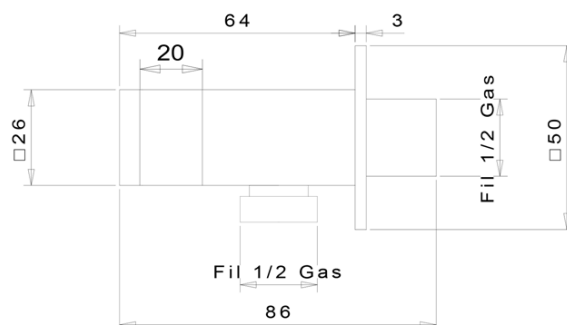

## Właściwości

Kolor: Czarny mat  
Materiał: Mosiądz  
Kształt: Kanciaste  
Instalacja: Podtynkowa  
Rodzaj sterowania: Dźwignia  
Rodzaj przełącznika: Ciśnieniowy  
Średnica głowicy: 42 mm  
Funkcje prysznica: Deszcz  
Wyposażenie: AntiCalc, Zabezpieczenie przeciwko skręcaniu, 2 funkcyjna  
Waga / szt.: 5.468 kg  
Opakowanie: 6 szt.

## Części zamienne

Głowica zamienna STANDARD, 42 mm (Kod: 1110-98)

LATUS zestaw prysznicowy z baterią podtynkową, 2  
wyjścia, czarny mat

Karta techniczna

LATUS zestaw prysznicowy z baterią podtynkową, 2  
wyjścia, czarny mat