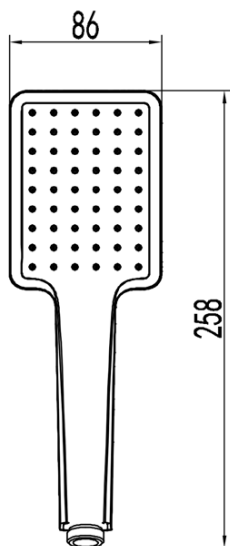

## Właściwości

Kolor: Czarny mat  
Materiał: Mosiądz  
Kształt: Kanciaste  
Instalacja: Podtynkowa  
Rodzaj sterowania: Dźwignia  
Rodzaj przełącznika: Ciśnieniowy  
Średnica głowicy: 42 mm  
Funkcje prysznica: Deszcz  
Wyposażenie: AntiCalc, Zabezpieczenie przeciwko skręcaniu, 2 funkcyjna  
Waga / szt.: 5.468 kg  
Opakowanie: 6 szt.

## Części zamienne

Głowica zamienna STANDARD, 42 mm (Kod: 1110-98)

LATUS zestaw prysznicowy z baterią podtynkową, 2  
wyjścia, czarny mat

Karta techniczna

LATUS zestaw prysznicowy z baterią podtynkową, 2  
wyjścia, czarny mat