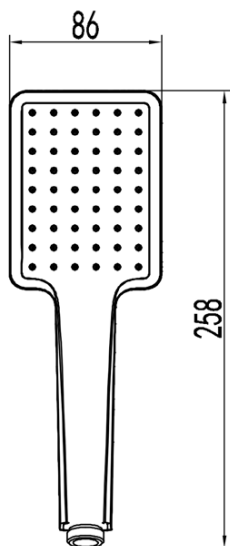

LATUS zestaw prysznicowy z baterią podtynkową, 2 wyjścia, czarny mat

 **SAPHO**

Kod: 1102-42B-01

Podstawowe informacje

Marka: Sapho
Seria: LATUS

Właściwości

Kolor: Czarny mat
Materiał: Mosiądz
Kształt: Kanciaste
Instalacja: Podtynkowa
Rodzaj sterowania: Dźwignia
Rodzaj przełącznika: Ciśnieniowy
Średnica głowicy: 42 mm
Funkcje prysznica: Deszcz
Wyposażenie: AntiCalc, Zabezpieczenie przeciwko skręcaniu, 2 funkcyjna
Waga / szt.: 5.468 kg
Opakowanie: 6 szt.

Części zamienne

Głowica zamienna STANDARD, 42 mm (Kod: 1110-98)

LATUS zestaw prysznicowy z baterią podtynkową, 2
wyjścia, czarny mat

Karta techniczna

LATUS zestaw prysznicowy z baterią podtynkową, 2
wyjścia, czarny mat