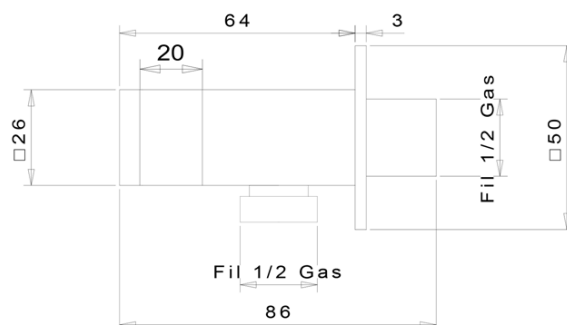

LATUS zestaw prysznicowy z baterią podtynkową, 2 wyjścia, czarny mat

 **SAPHO**

Kod: 1102-42B-01

Podstawowe informacje

Marka: Sapho
Seria: LATUS

Właściwości

Kolor: Czarny mat
Materiał: Mosiądz
Kształt: Kanciaste
Instalacja: Podtynkowa
Rodzaj sterowania: Dźwignia
Rodzaj przełącznika: Ciśnieniowy
Średnica głowicy: 42 mm
Funkcje prysznica: Deszcz
Wyposażenie: AntiCalc, Zabezpieczenie przeciwko skręcaniu, 2 funkcyjna
Waga / szt.: 5.468 kg
Opakowanie: 6 szt.

Części zamienne

Głowica zamienna STANDARD, 42 mm (Kod: 1110-98)

LATUS zestaw prysznicowy z baterią podtynkową, 2
wyjścia, czarny mat

Karta techniczna

LATUS zestaw prysznicowy z baterią podtynkową, 2
wyjścia, czarny mat