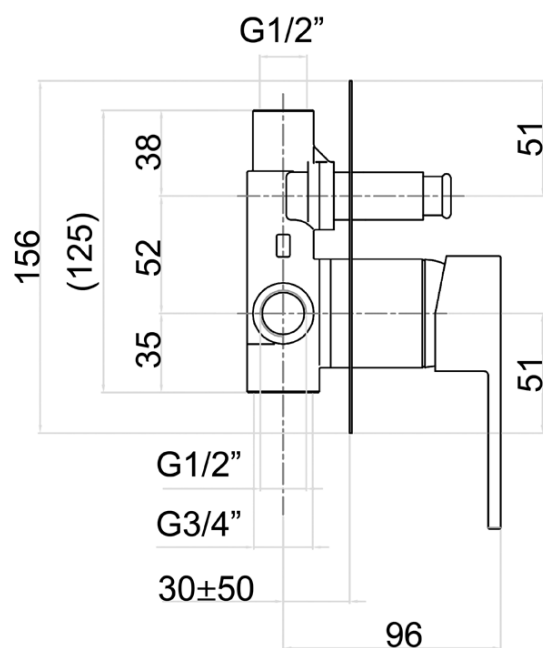

LATUS zestaw prysznicowy z baterią podtynkową, 2 wyjścia, czarny mat

 **SAPHO**

Kod: 1102-42B-01

Podstawowe informacje

Marka: Sapho
Seria: LATUS

Właściwości

Kolor: Czarny mat
Materiał: Mosiądz
Kształt: Kanciaste
Instalacja: Podtynkowa
Rodzaj sterowania: Dźwignia
Rodzaj przełącznika: Ciśnieniowy
Średnica głowicy: 42 mm
Funkcje prysznica: Deszcz
Wyposażenie: AntiCalc, Zabezpieczenie przeciwko skręcaniu, 2 funkcyjna
Waga / szt.: 5.468 kg
Opakowanie: 6 szt.

Części zamienne

Głowica zamienna STANDARD, 42 mm (Kod: 1110-98)

LATUS zestaw prysznicowy z baterią podtynkową, 2
wyjścia, czarny mat

Karta techniczna

LATUS zestaw prysznicowy z baterią podtynkową, 2
wyjścia, czarny mat