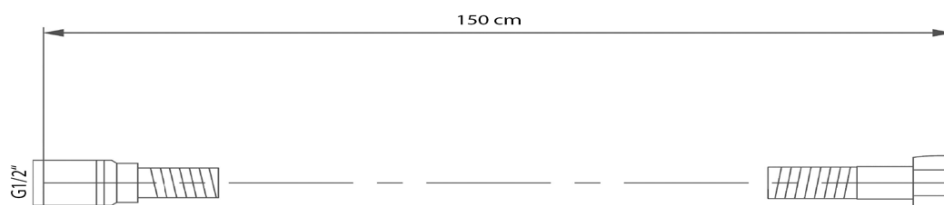

LATUS zestaw prysznicowy z baterią podtynkową, 2 wyjścia, czarny mat

 **SAPHO**

Kod: 1102-42B-01

Podstawowe informacje

Marka: Sapho
Seria: LATUS

Właściwości

Kolor: Czarny mat
Materiał: Mosiądz
Kształt: Kanciaste
Instalacja: Podtynkowa
Rodzaj sterowania: Dźwignia
Rodzaj przełącznika: Ciśnieniowy
Średnica głowicy: 42 mm
Funkcje prysznicza: Deszcz
Wyposażenie: AntiCalc, Zabezpieczenie przeciwko skręcaniu, 2 funkcyjna
Waga / szt.: 5.468 kg
Opakowanie: 6 szt.

Części zamienne

Głowica zamienna STANDARD, 42 mm (Kod: 1110-98)

LATUS zestaw prysznicowy z baterią podtynkową, 2
wyjścia, czarny mat

Karta techniczna

LATUS zestaw prysznicowy z baterią podtynkową, 2
wyjścia, czarny mat