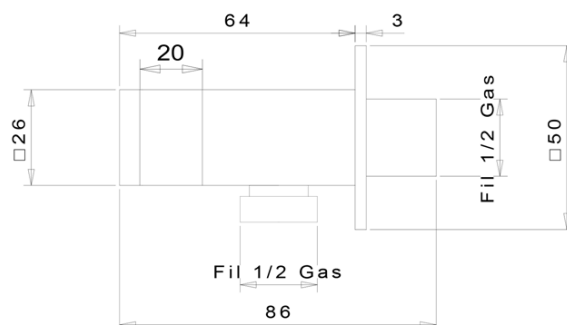

LATUS zestaw prysznicowy z baterią podtynkową, 2 wyjścia, czarny mat

 **SAPHO**

Kod: 1102-42B-01

Podstawowe informacje

Marka: Sapho
Seria: LATUS

Właściwości

Kolor: Czarny mat
Materiał: Mosiądz
Kształt: Kanciaste
Instalacja: Podtynkowa
Rodzaj sterowania: Dźwignia
Rodzaj przełącznika: Ciśnieniowy
Średnica głowicy: 42 mm
Funkcje prysznicza: Deszcz
Wyposażenie: AntiCalc, Zabezpieczenie przeciwko skręcaniu, 2 funkcyjna
Waga / szt.: 5.468 kg
Opakowanie: 6 szt.

Części zamienne

Głowica zamienna STANDARD, 42 mm (Kod: 1110-98)

LATUS zestaw prysznicowy z baterią podtynkową, 2
wyjścia, czarny mat

Karta techniczna

LATUS zestaw prysznicowy z baterią podtynkową, 2
wyjścia, czarny mat