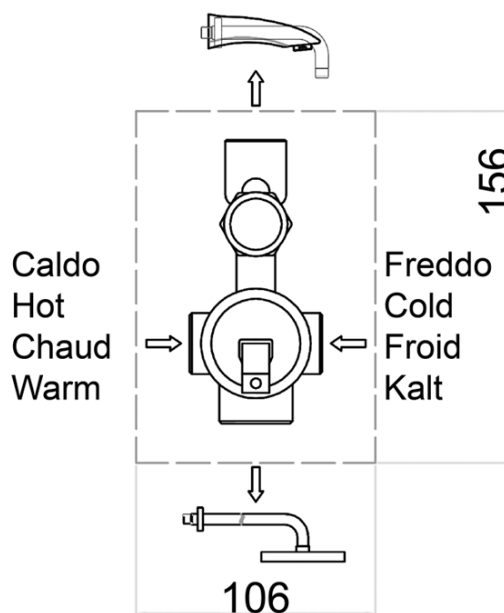

LATUS zestaw prysznicowy z baterią podtynkową, 2 wyjścia, czarny mat

 **SAPHO**

Kod: 1102-42B-01

Podstawowe informacje

Marka: Sapho
Seria: LATUS

Właściwości

Kolor: Czarny mat
Materiał: Mosiądz
Kształt: Kanciaste
Instalacja: Podtynkowa
Rodzaj sterowania: Dźwignia
Rodzaj przełącznika: Ciśnieniowy
Średnica głowicy: 42 mm
Funkcje prysznicza: Deszcz
Wyposażenie: AntiCalc, Zabezpieczenie przeciwko skręcaniu, 2 funkcyjna
Waga / szt.: 5.468 kg
Opakowanie: 6 szt.

Części zamienne

Głowica zamienna STANDARD, 42 mm (Kod: 1110-98)

LATUS zestaw prysznicowy z baterią podtynkową, 2
wyjścia, czarny mat

Karta techniczna

LATUS zestaw prysznicowy z baterią podtynkową, 2
wyjścia, czarny mat