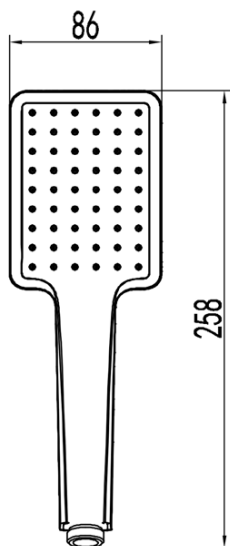

LATUS zestaw prysznicowy z baterią podtynkową, 2 wyjścia, czarny mat

 **SAPHO**

Kod: 1102-42B-01

Podstawowe informacje

Marka: Sapho
Seria: LATUS

Właściwości

Kolor: Czarny mat
Materiał: Mosiądz
Kształt: Kanciaste
Instalacja: Podtynkowa
Rodzaj sterowania: Dźwignia
Rodzaj przełącznika: Ciśnieniowy
Średnica głowicy: 42 mm
Funkcje prysznicza: Deszcz
Wyposażenie: AntiCalc, Zabezpieczenie przeciwko skręcaniu, 2 funkcyjna
Waga / szt.: 5.468 kg
Opakowanie: 6 szt.

Części zamienne

Głowica zamienna STANDARD, 42 mm (Kod: 1110-98)

LATUS zestaw prysznicowy z baterią podtynkową, 2
wyjścia, czarny mat

Karta techniczna

LATUS zestaw prysznicowy z baterią podtynkową, 2
wyjścia, czarny mat