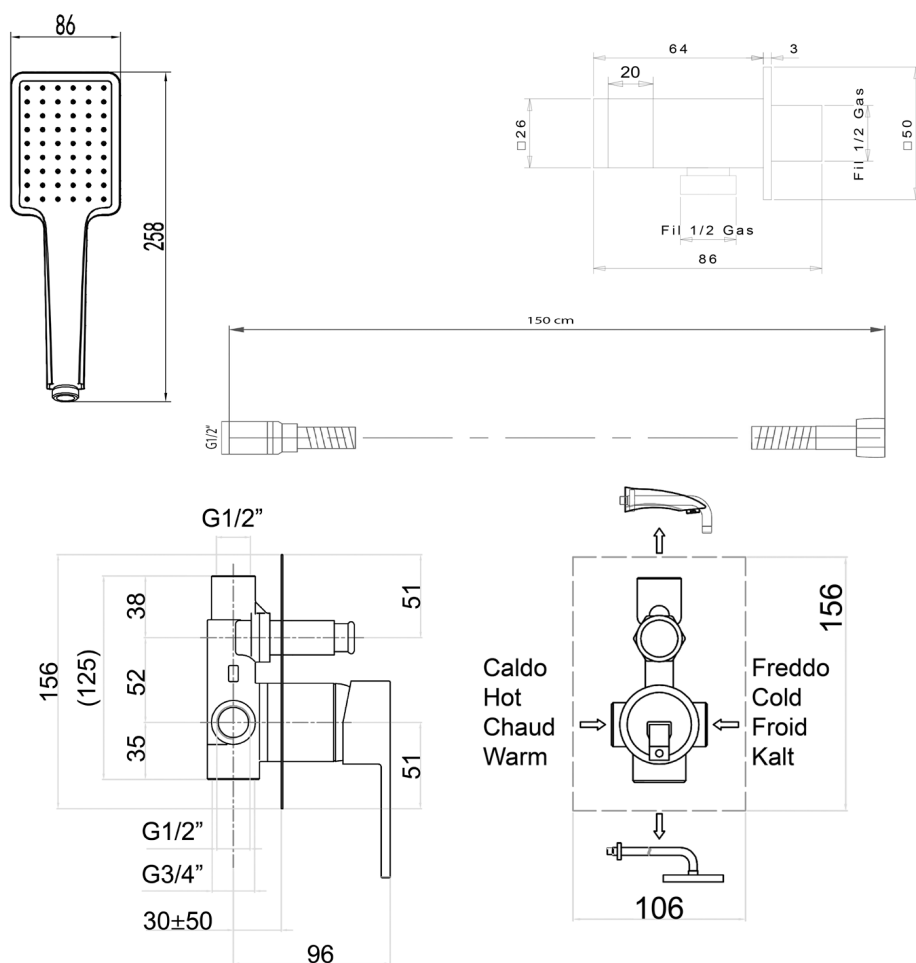

# LATUS zestaw prysznicowy z baterią podtynkową, 2 wyjścia, czarny mat

Kod: 1102-42B-01

## Właściwości

Kolor: Czarny mat

Materiał: Mosiądz

## Karta techniczna

LATUS zestaw prysznicowy z baterią podtynkową, 2  
wyjścia, czarny mat