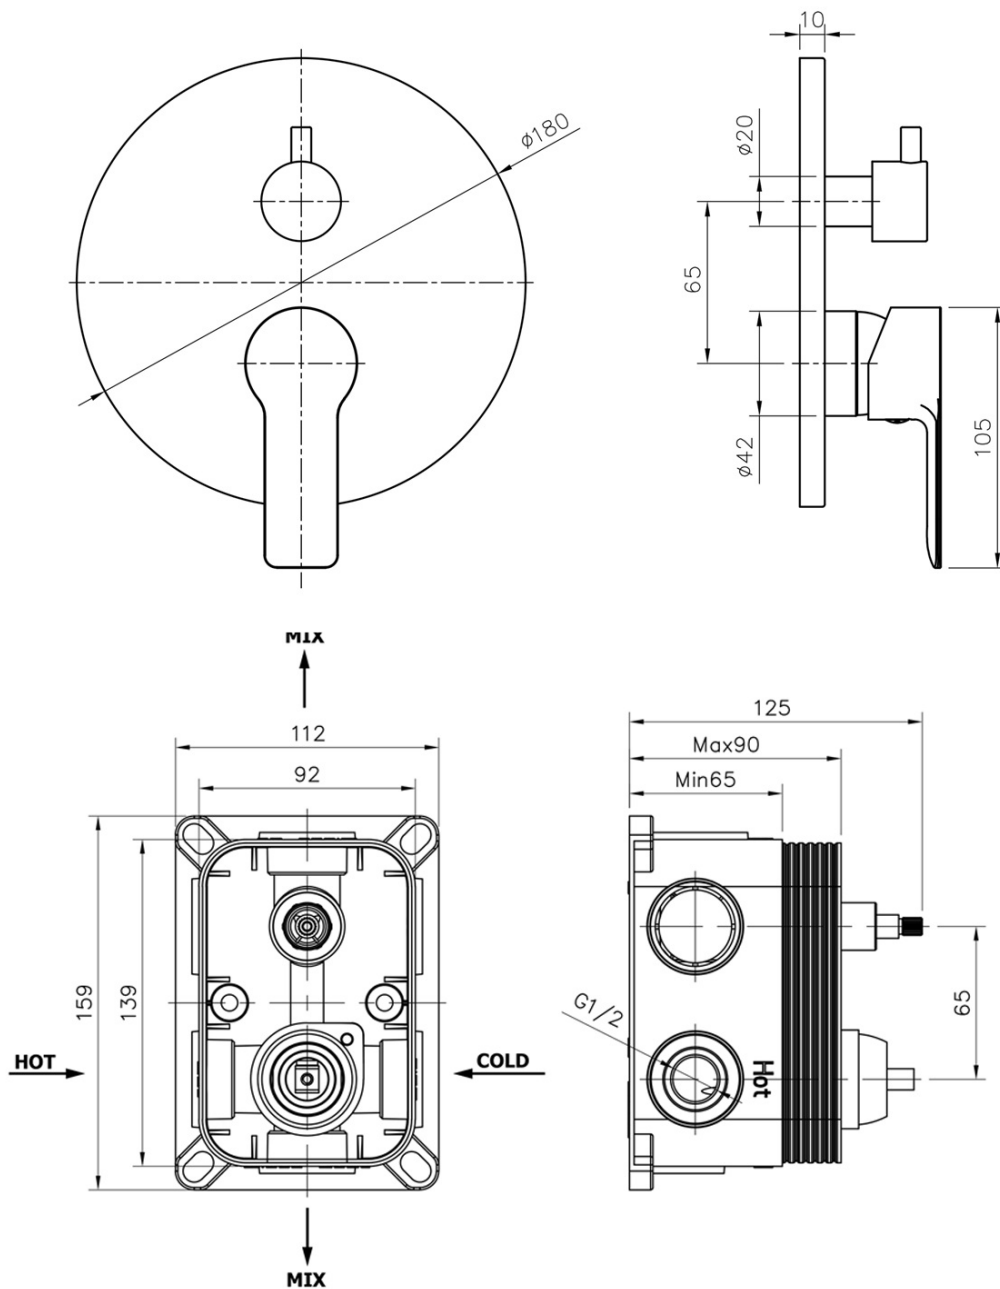

BARON zestaw prysznicowy z baterią podtynkową, 2 wyjścia, chrom

BRUCKNER

Karta techniczna