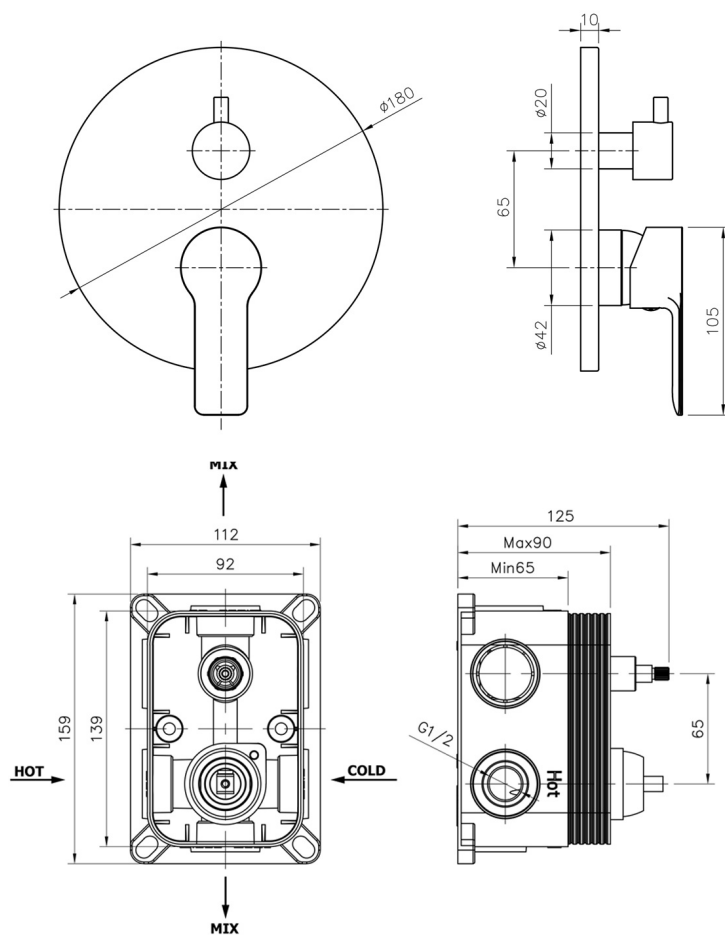

BARON zestaw prysznicowy z baterią podtynkową, 2 wyjścia, chrom

BRUCKNER

Kod: 612.142.1

Właściwości

Kolor: Chrom
Materiał: Mosiądz
Gwarancja: 6 lat

Karta techniczna

BARON zestaw prysznicowy z baterią podtynkową, 2 wyjścia, chrom