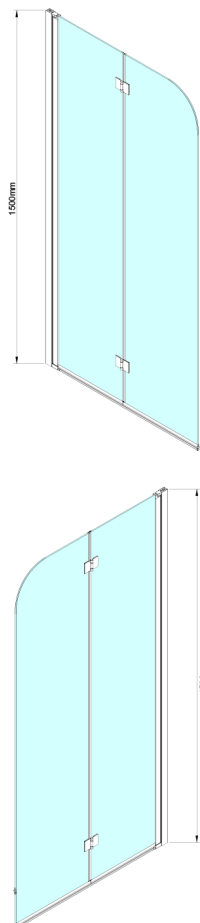

LORO parawan wannowy składany 900mm, szkło czyste

Kod: GN1190

Rozmiary

Szerokość: 900 mm

Wysokość: 1500 mm

Właściwości

Gwarancja: 2 lata

Karta techniczna

GN1190