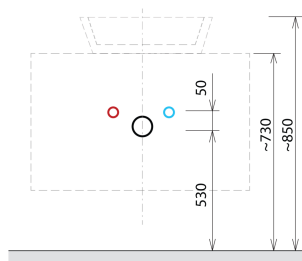

### Rozmiary

Szerokość: 1100 mm

Wysokość: 500 mm

Głębokość: 450 mm

### Karta techniczna

Installation of drain + hot & cold water pipes