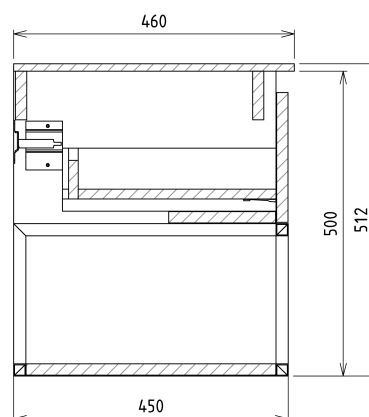

SKARA szafka pod umywalkę Rockstone 110x50x45cm,
czarny mat/dąb alabama/biały mat

SAPHO

Karta techniczna

Installation of drain + hot & cold water pipes