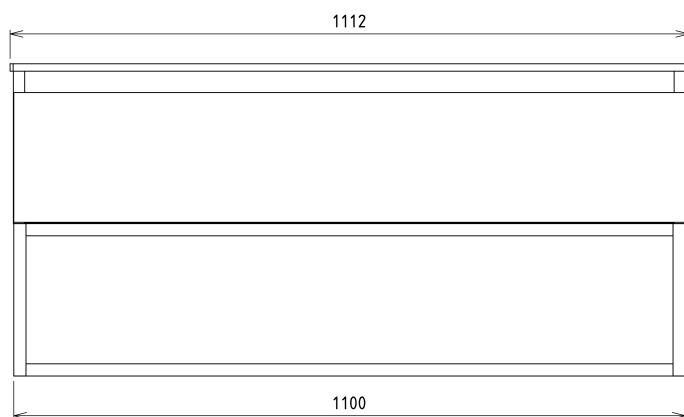

SKARA szafka pod umywalkę Rockstone 110x50x45cm,
czarny mat/dąb alabama/biały mat

SAPHO

Karta techniczna

Installation of drain + hot & cold water pipes