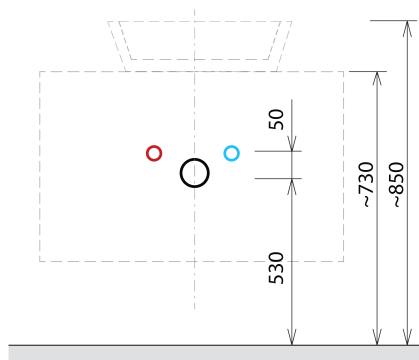

SKARA szafka pod umywalkę Rockstone 110x50x45cm,
czarny mat/dąb alabama/biały mat

SAPHO

Karta techniczna

Installation of drain + hot & cold water pipes