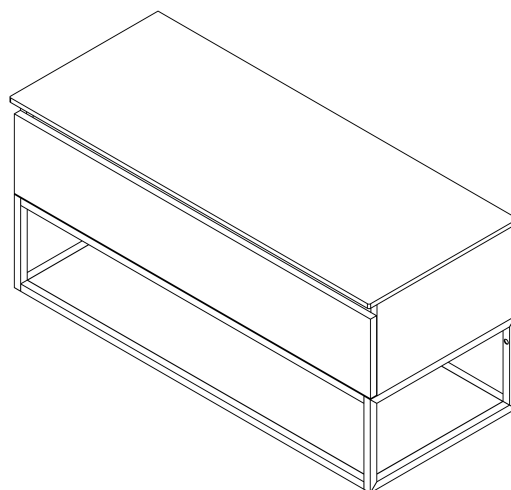

SKARA szafka pod umywalkę Rockstone 110x50x45cm,
czarny mat/dąb alabama/biały mat

SAPHO

Karta techniczna

Installation of drain + hot & cold water pipes