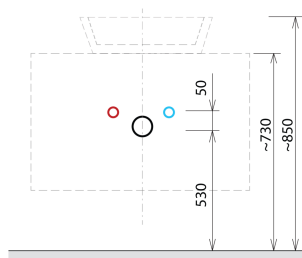

### Rozmiary

Szerokość: 1100 mm

Wysokość: 500 mm

Głębokość: 450 mm

### Karta techniczna

Installation of drain + hot & cold water pipes