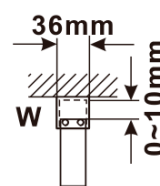

Karta techniczna

MODEL	A,mm
ES1070/ES1170/ES1270/ES1370/ES1570	690-705
ES1080/ES1180/ES1280/ES1380/ES1580	790-805
ES1090/ES1190/ES1290/ES1390/ES1590	890-905
ES1010/ES1110/ES1210/ES1310/ES1510	990-1005
ES1011/ES1111/ES1211/ES1311/ES1511	1090-1105
ES1012/ES1112/ES1212/ES1312/ES1512	1190-1205
ES1013/ES1113/ES1213/ES1313/ES1513	1290-1305
ES1014/ES1114/ES1214/ES1314/ES1514	1390-1405
ES1015/ES1115/ES1215/ES1315/ES1515	1490-1505