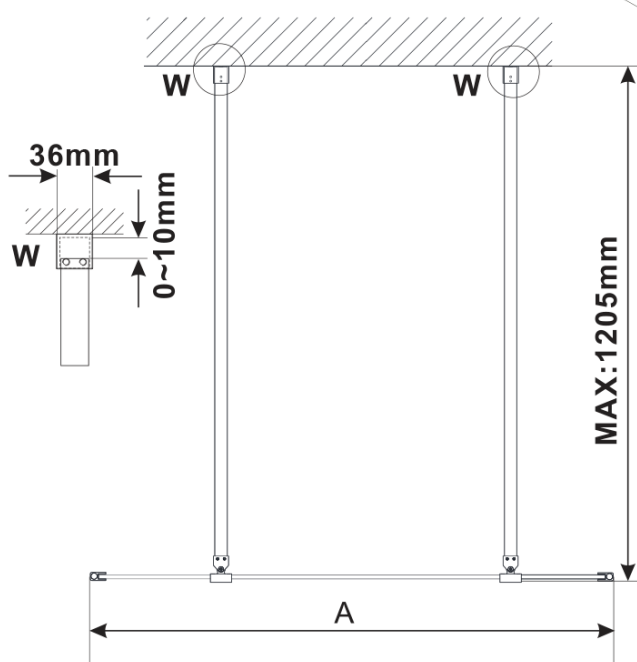

Kod: ES1515

Podstawowe informacje

Marka: Polysan

Seria: ESCA

Rozmiary

Szerokość: 1467 mm

Wysokość: 2100 mm

Właściwości

Rodzaj szkła: Szkło Marron

Wykończenie szkła: Antidrop

Grubość szkła: 8 mm

Waga / szt.: 38.0 kg

Opakowanie: 1 szt.

Gwarancja: 3 lata

Karta techniczna

MODEL	A,mm
ES1070/ES1170/ES1270/ES1370/ES1570	690-705
ES1080/ES1180/ES1280/ES1380/ES1580	790-805
ES1090/ES1190/ES1290/ES1390/ES1590	890-905
ES1010/ES1110/ES1210/ES1310/ES1510	990-1005
ES1011/ES1111/ES1211/ES1311/ES1511	1090-1105
ES1012/ES1112/ES1212/ES1312/ES1512	1190-1205
ES1013/ES1113/ES1213/ES1313/ES1513	1290-1305
ES1014/ES1114/ES1214/ES1314/ES1514	1390-1405
ES1015/ES1115/ES1215/ES1315/ES1515	1490-1505

MODEL	A,mm
ES1070/ES1170/ES1270/ES1370/ES1570	690~705
ES1080/ES1180/ES1280/ES1380/ES1580	790~805
ES1090/ES1190/ES1290/ES1390/ES1590	890~905
ES1010/ES1110/ES1210/ES1310/ES1510	990~1005
ES1011/ES1111/ES1211/ES1311/ES1511	1090~1105
ES1012/ES1112/ES1212/ES1312/ES1512	1190~1205
ES1013/ES1113/ES1213/ES1313/ES1513	1290~1305
ES1014/ES1114/ES1214/ES1314/ES1514	1390~1405
ES1015/ES1115/ES1215/ES1315/ES1515	1490~1505

MODEL	A,mm
ES1070/ES1170/ES1270/ES1370/ES1570	699
ES1080/ES1180/ES1280/ES1380/ES1580	799
ES1090/ES1190/ES1290/ES1390/ES1590	899
ES1010/ES1110/ES1210/ES1310/ES1510	999
ES1011/ES1111/ES1211/ES1311/ES1511	1099
ES1012/ES1112/ES1212/ES1312/ES1512	1199
ES1013/ES1113/ES1213/ES1313/ES1513	1299
ES1014/ES1114/ES1214/ES1314/ES1514	1399
ES1015/ES1115/ES1215/ES1315/ES1515	1499