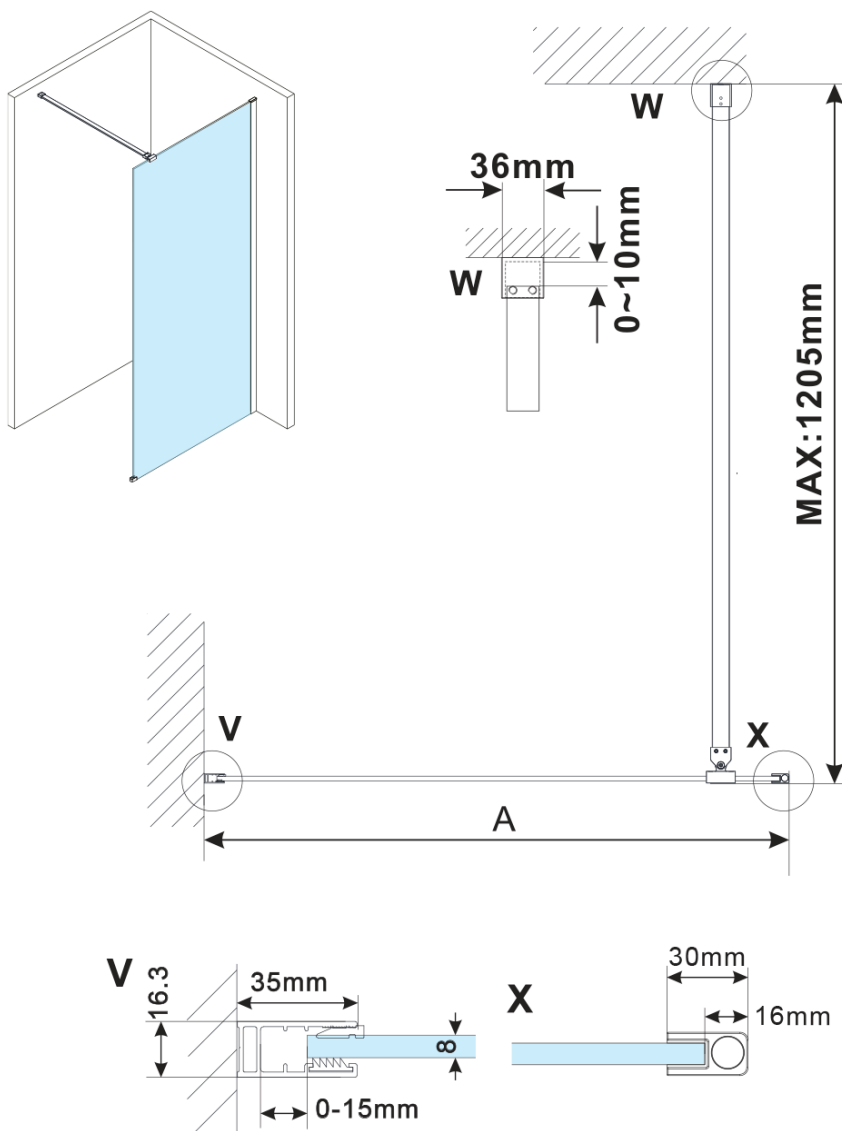

Kod: ES1515

Podstawowe informacje

Marka: Polysan

Seria: ESCA

Rozmiary

Szerokość: 1467 mm

Wysokość: 2100 mm

Właściwości

Rodzaj szkła: Szkło Marron

Wykończenie szkła: Antidrop

Grubość szkła: 8 mm

Waga / szt.: 38.0 kg

Opakowanie: 1 szt.

Gwarancja: 3 lata

Karta techniczna

MODEL	A,mm
ES1070/ES1170/ES1270/ES1370/ES1570	690-705
ES1080/ES1180/ES1280/ES1380/ES1580	790-805
ES1090/ES1190/ES1290/ES1390/ES1590	890-905
ES1010/ES1110/ES1210/ES1310/ES1510	990-1005
ES1011/ES1111/ES1211/ES1311/ES1511	1090-1105
ES1012/ES1112/ES1212/ES1312/ES1512	1190-1205
ES1013/ES1113/ES1213/ES1313/ES1513	1290-1305
ES1014/ES1114/ES1214/ES1314/ES1514	1390-1405
ES1015/ES1115/ES1215/ES1315/ES1515	1490-1505

MODEL	A,mm
ES1070/ES1170/ES1270/ES1370/ES1570	690~705
ES1080/ES1180/ES1280/ES1380/ES1580	790~805
ES1090/ES1190/ES1290/ES1390/ES1590	890~905
ES1010/ES1110/ES1210/ES1310/ES1510	990~1005
ES1011/ES1111/ES1211/ES1311/ES1511	1090~1105
ES1012/ES1112/ES1212/ES1312/ES1512	1190~1205
ES1013/ES1113/ES1213/ES1313/ES1513	1290~1305
ES1014/ES1114/ES1214/ES1314/ES1514	1390~1405
ES1015/ES1115/ES1215/ES1315/ES1515	1490~1505

MODEL	A,mm
ES1070/ES1170/ES1270/ES1370/ES1570	699
ES1080/ES1180/ES1280/ES1380/ES1580	799
ES1090/ES1190/ES1290/ES1390/ES1590	899
ES1010/ES1110/ES1210/ES1310/ES1510	999
ES1011/ES1111/ES1211/ES1311/ES1511	1099
ES1012/ES1112/ES1212/ES1312/ES1512	1199
ES1013/ES1113/ES1213/ES1313/ES1513	1299
ES1014/ES1114/ES1214/ES1314/ES1514	1399
ES1015/ES1115/ES1215/ES1315/ES1515	1499