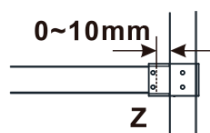

Rodzaj szkła: Szkło Marron

Wykończenie szkła: Antidrop

Grubość szkła: 8 mm

Waga / szt.: 38.0 kg

Opakowanie: 1 szt.

Gwarancja: 3 lata

Karta techniczna

MODEL	A,mm
ES1070/ES1170/ES1270/ES1370/ES1570	690-705
ES1080/ES1180/ES1280/ES1380/ES1580	790-805
ES1090/ES1190/ES1290/ES1390/ES1590	890-905
ES1010/ES1110/ES1210/ES1310/ES1510	990-1005
ES1011/ES1111/ES1211/ES1311/ES1511	1090-1105
ES1012/ES1112/ES1212/ES1312/ES1512	1190-1205
ES1013/ES1113/ES1213/ES1313/ES1513	1290-1305
ES1014/ES1114/ES1214/ES1314/ES1514	1390-1405
ES1015/ES1115/ES1215/ES1315/ES1515	1490-1505

MODEL	A,mm
ES1070/ES1170/ES1270/ES1370/ES1570	690~705
ES1080/ES1180/ES1280/ES1380/ES1580	790~805
ES1090/ES1190/ES1290/ES1390/ES1590	890~905
ES1010/ES1110/ES1210/ES1310/ES1510	990~1005
ES1011/ES1111/ES1211/ES1311/ES1511	1090~1105
ES1012/ES1112/ES1212/ES1312/ES1512	1190~1205
ES1013/ES1113/ES1213/ES1313/ES1513	1290~1305
ES1014/ES1114/ES1214/ES1314/ES1514	1390~1405
ES1015/ES1115/ES1215/ES1315/ES1515	1490~1505

MODEL	A,mm
ES1070/ES1170/ES1270/ES1370/ES1570	699
ES1080/ES1180/ES1280/ES1380/ES1580	799
ES1090/ES1190/ES1290/ES1390/ES1590	899
ES1010/ES1110/ES1210/ES1310/ES1510	999
ES1011/ES1111/ES1211/ES1311/ES1511	1099
ES1012/ES1112/ES1212/ES1312/ES1512	1199
ES1013/ES1113/ES1213/ES1313/ES1513	1299
ES1014/ES1114/ES1214/ES1314/ES1514	1399
ES1015/ES1115/ES1215/ES1315/ES1515	1499