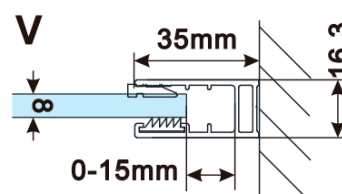

Kod: ES1515

Podstawowe informacje

Marka: Polysan

Seria: ESCA

Rozmiary

Szerokość: 1467 mm

Wysokość: 2100 mm

Właściwości

Rodzaj szkła: Szkło Marron

Wykończenie szkła: Antidrop

Grubość szkła: 8 mm

Waga / szt.: 38.0 kg

Opakowanie: 1 szt.

Gwarancja: 3 lata

Karta techniczna

MODEL	A,mm
ES1070/ES1170/ES1270/ES1370/ES1570	690-705
ES1080/ES1180/ES1280/ES1380/ES1580	790-805
ES1090/ES1190/ES1290/ES1390/ES1590	890-905
ES1010/ES1110/ES1210/ES1310/ES1510	990-1005
ES1011/ES1111/ES1211/ES1311/ES1511	1090-1105
ES1012/ES1112/ES1212/ES1312/ES1512	1190-1205
ES1013/ES1113/ES1213/ES1313/ES1513	1290-1305
ES1014/ES1114/ES1214/ES1314/ES1514	1390-1405
ES1015/ES1115/ES1215/ES1315/ES1515	1490-1505

MODEL	A,mm
ES1070/ES1170/ES1270/ES1370/ES1570	690~705
ES1080/ES1180/ES1280/ES1380/ES1580	790~805
ES1090/ES1190/ES1290/ES1390/ES1590	890~905
ES1010/ES1110/ES1210/ES1310/ES1510	990~1005
ES1011/ES1111/ES1211/ES1311/ES1511	1090~1105
ES1012/ES1112/ES1212/ES1312/ES1512	1190~1205
ES1013/ES1113/ES1213/ES1313/ES1513	1290~1305
ES1014/ES1114/ES1214/ES1314/ES1514	1390~1405
ES1015/ES1115/ES1215/ES1315/ES1515	1490~1505

MODEL	A,mm
ES1070/ES1170/ES1270/ES1370/ES1570	699
ES1080/ES1180/ES1280/ES1380/ES1580	799
ES1090/ES1190/ES1290/ES1390/ES1590	899
ES1010/ES1110/ES1210/ES1310/ES1510	999
ES1011/ES1111/ES1211/ES1311/ES1511	1099
ES1012/ES1112/ES1212/ES1312/ES1512	1199
ES1013/ES1113/ES1213/ES1313/ES1513	1299
ES1014/ES1114/ES1214/ES1314/ES1514	1399
ES1015/ES1115/ES1215/ES1315/ES1515	1499