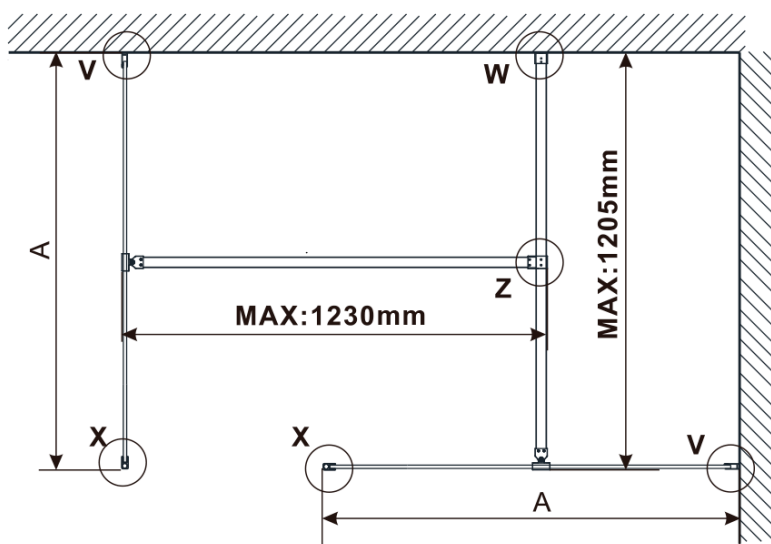

Kod: ES1515

Podstawowe informacje

Marka: Polysan

Seria: ESCA

Rozmiary

Szerokość: 1467 mm

Wysokość: 2100 mm

Właściwości

Rodzaj szkła: Szkło Marron

Wykończenie szkła: Antidrop

Grubość szkła: 8 mm

Waga / szt.: 38.0 kg

Opakowanie: 1 szt.

Gwarancja: 3 lata

Karta techniczna

MODEL	A,mm
ES1070/ES1170/ES1270/ES1370/ES1570	690-705
ES1080/ES1180/ES1280/ES1380/ES1580	790-805
ES1090/ES1190/ES1290/ES1390/ES1590	890-905
ES1010/ES1110/ES1210/ES1310/ES1510	990-1005
ES1011/ES1111/ES1211/ES1311/ES1511	1090-1105
ES1012/ES1112/ES1212/ES1312/ES1512	1190-1205
ES1013/ES1113/ES1213/ES1313/ES1513	1290-1305
ES1014/ES1114/ES1214/ES1314/ES1514	1390-1405
ES1015/ES1115/ES1215/ES1315/ES1515	1490-1505

MODEL	A,mm
ES1070/ES1170/ES1270/ES1370/ES1570	690~705
ES1080/ES1180/ES1280/ES1380/ES1580	790~805
ES1090/ES1190/ES1290/ES1390/ES1590	890~905
ES1010/ES1110/ES1210/ES1310/ES1510	990~1005
ES1011/ES1111/ES1211/ES1311/ES1511	1090~1105
ES1012/ES1112/ES1212/ES1312/ES1512	1190~1205
ES1013/ES1113/ES1213/ES1313/ES1513	1290~1305
ES1014/ES1114/ES1214/ES1314/ES1514	1390~1405
ES1015/ES1115/ES1215/ES1315/ES1515	1490~1505

MODEL	A,mm
ES1070/ES1170/ES1270/ES1370/ES1570	699
ES1080/ES1180/ES1280/ES1380/ES1580	799
ES1090/ES1190/ES1290/ES1390/ES1590	899
ES1010/ES1110/ES1210/ES1310/ES1510	999
ES1011/ES1111/ES1211/ES1311/ES1511	1099
ES1012/ES1112/ES1212/ES1312/ES1512	1199
ES1013/ES1113/ES1213/ES1313/ES1513	1299
ES1014/ES1114/ES1214/ES1314/ES1514	1399
ES1015/ES1115/ES1215/ES1315/ES1515	1499