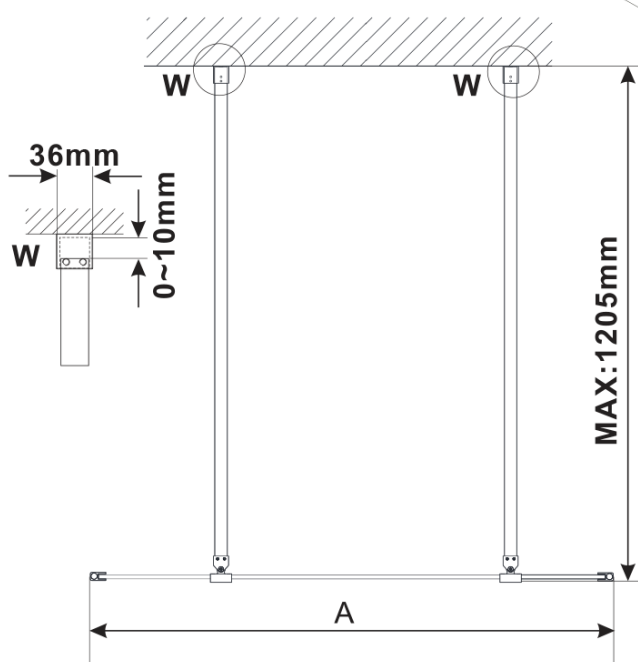

Kod: ES1514

Podstawowe informacje

Marka: Polysan

Seria: ESCA

Rozmiary

Szerokość: 1367 mm

Wysokość: 2100 mm

Właściwości

Rodzaj szkła: Szkło Marron

Wykończenie szkła: Antidrop

Grubość szkła: 8 mm

Waga / szt.: 38.0 kg

Opakowanie: 1 szt.

Gwarancja: 3 lata

Karta techniczna

MODEL	A,mm
ES1070/ES1170/ES1270/ES1370/ES1570	690-705
ES1080/ES1180/ES1280/ES1380/ES1580	790-805
ES1090/ES1190/ES1290/ES1390/ES1590	890-905
ES1010/ES1110/ES1210/ES1310/ES1510	990-1005
ES1011/ES1111/ES1211/ES1311/ES1511	1090-1105
ES1012/ES1112/ES1212/ES1312/ES1512	1190-1205
ES1013/ES1113/ES1213/ES1313/ES1513	1290-1305
ES1014/ES1114/ES1214/ES1314/ES1514	1390-1405
ES1015/ES1115/ES1215/ES1315/ES1515	1490-1505

MODEL	A,mm
ES1070/ES1170/ES1270/ES1370/ES1570	690~705
ES1080/ES1180/ES1280/ES1380/ES1580	790~805
ES1090/ES1190/ES1290/ES1390/ES1590	890~905
ES1010/ES1110/ES1210/ES1310/ES1510	990~1005
ES1011/ES1111/ES1211/ES1311/ES1511	1090~1105
ES1012/ES1112/ES1212/ES1312/ES1512	1190~1205
ES1013/ES1113/ES1213/ES1313/ES1513	1290~1305
ES1014/ES1114/ES1214/ES1314/ES1514	1390~1405
ES1015/ES1115/ES1215/ES1315/ES1515	1490~1505

MODEL	A,mm
ES1070/ES1170/ES1270/ES1370/ES1570	699
ES1080/ES1180/ES1280/ES1380/ES1580	799
ES1090/ES1190/ES1290/ES1390/ES1590	899
ES1010/ES1110/ES1210/ES1310/ES1510	999
ES1011/ES1111/ES1211/ES1311/ES1511	1099
ES1012/ES1112/ES1212/ES1312/ES1512	1199
ES1013/ES1113/ES1213/ES1313/ES1513	1299
ES1014/ES1114/ES1214/ES1314/ES1514	1399
ES1015/ES1115/ES1215/ES1315/ES1515	1499