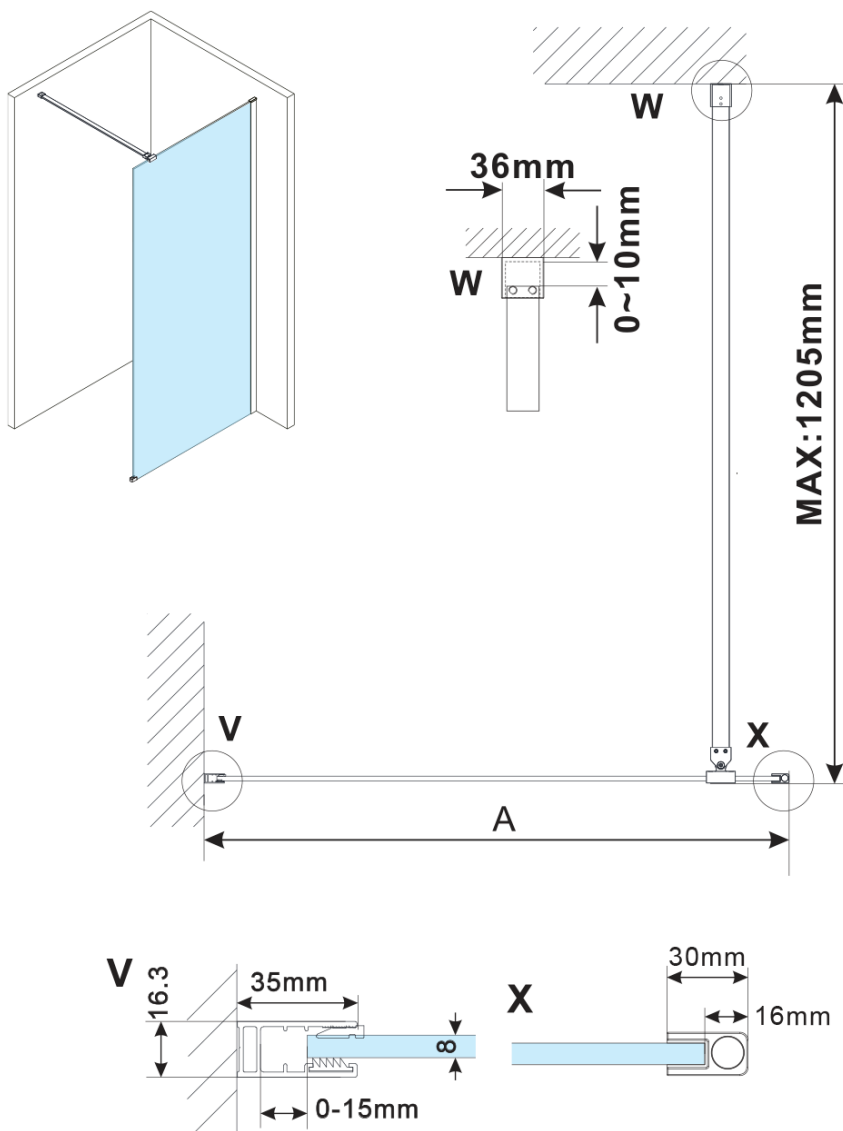

Kod: ES1514

Podstawowe informacje

Marka: Polysan

Seria: ESCA

Rozmiary

Szerokość: 1367 mm

Wysokość: 2100 mm

Właściwości

Rodzaj szkła: Szkło Marron

Wykończenie szkła: Antidrop

Grubość szkła: 8 mm

Waga / szt.: 38.0 kg

Opakowanie: 1 szt.

Gwarancja: 3 lata

Karta techniczna

MODEL	A,mm
ES1070/ES1170/ES1270/ES1370/ES1570	690-705
ES1080/ES1180/ES1280/ES1380/ES1580	790-805
ES1090/ES1190/ES1290/ES1390/ES1590	890-905
ES1010/ES1110/ES1210/ES1310/ES1510	990-1005
ES1011/ES1111/ES1211/ES1311/ES1511	1090-1105
ES1012/ES1112/ES1212/ES1312/ES1512	1190-1205
ES1013/ES1113/ES1213/ES1313/ES1513	1290-1305
ES1014/ES1114/ES1214/ES1314/ES1514	1390-1405
ES1015/ES1115/ES1215/ES1315/ES1515	1490-1505

MODEL	A,mm
ES1070/ES1170/ES1270/ES1370/ES1570	690~705
ES1080/ES1180/ES1280/ES1380/ES1580	790~805
ES1090/ES1190/ES1290/ES1390/ES1590	890~905
ES1010/ES1110/ES1210/ES1310/ES1510	990~1005
ES1011/ES1111/ES1211/ES1311/ES1511	1090~1105
ES1012/ES1112/ES1212/ES1312/ES1512	1190~1205
ES1013/ES1113/ES1213/ES1313/ES1513	1290~1305
ES1014/ES1114/ES1214/ES1314/ES1514	1390~1405
ES1015/ES1115/ES1215/ES1315/ES1515	1490~1505

MODEL	A,mm
ES1070/ES1170/ES1270/ES1370/ES1570	699
ES1080/ES1180/ES1280/ES1380/ES1580	799
ES1090/ES1190/ES1290/ES1390/ES1590	899
ES1010/ES1110/ES1210/ES1310/ES1510	999
ES1011/ES1111/ES1211/ES1311/ES1511	1099
ES1012/ES1112/ES1212/ES1312/ES1512	1199
ES1013/ES1113/ES1213/ES1313/ES1513	1299
ES1014/ES1114/ES1214/ES1314/ES1514	1399
ES1015/ES1115/ES1215/ES1315/ES1515	1499