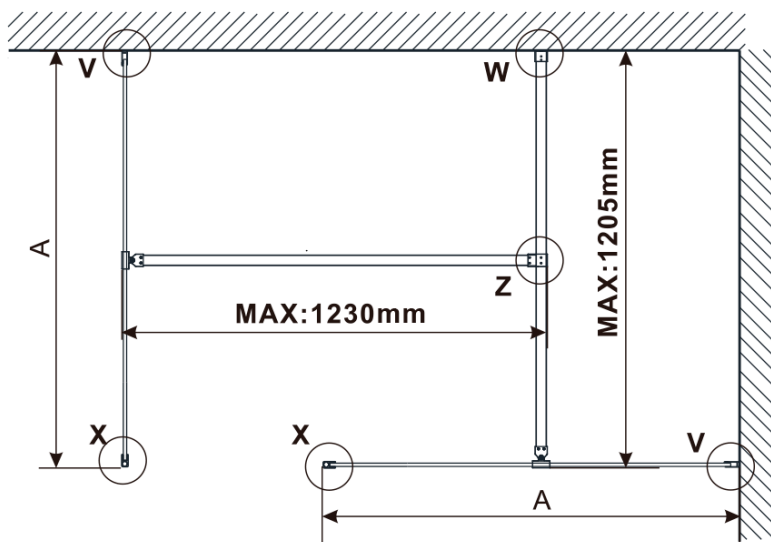

Kod: ES1513

Podstawowe informacje

Marka: Polysan

Seria: ESCA

Rozmiary

Szerokość: 1267 mm

Wysokość: 2100 mm

Właściwości

Rodzaj szkła: Szkło Marron

Wykończenie szkła: Antidrop

Grubość szkła: 8 mm

Waga / szt.: 38.0 kg

Opakowanie: 1 szt.

Gwarancja: 3 lata

Karta techniczna

MODEL	A,mm
ES1070/ES1170/ES1270/ES1370/ES1570	690-705
ES1080/ES1180/ES1280/ES1380/ES1580	790-805
ES1090/ES1190/ES1290/ES1390/ES1590	890-905
ES1010/ES1110/ES1210/ES1310/ES1510	990-1005
ES1011/ES1111/ES1211/ES1311/ES1511	1090-1105
ES1012/ES1112/ES1212/ES1312/ES1512	1190-1205
ES1013/ES1113/ES1213/ES1313/ES1513	1290-1305
ES1014/ES1114/ES1214/ES1314/ES1514	1390-1405
ES1015/ES1115/ES1215/ES1315/ES1515	1490-1505

MODEL	A,mm
ES1070/ES1170/ES1270/ES1370/ES1570	690~705
ES1080/ES1180/ES1280/ES1380/ES1580	790~805
ES1090/ES1190/ES1290/ES1390/ES1590	890~905
ES1010/ES1110/ES1210/ES1310/ES1510	990~1005
ES1011/ES1111/ES1211/ES1311/ES1511	1090~1105
ES1012/ES1112/ES1212/ES1312/ES1512	1190~1205
ES1013/ES1113/ES1213/ES1313/ES1513	1290~1305
ES1014/ES1114/ES1214/ES1314/ES1514	1390~1405
ES1015/ES1115/ES1215/ES1315/ES1515	1490~1505

MODEL	A,mm
ES1070/ES1170/ES1270/ES1370/ES1570	699
ES1080/ES1180/ES1280/ES1380/ES1580	799
ES1090/ES1190/ES1290/ES1390/ES1590	899
ES1010/ES1110/ES1210/ES1310/ES1510	999
ES1011/ES1111/ES1211/ES1311/ES1511	1099
ES1012/ES1112/ES1212/ES1312/ES1512	1199
ES1013/ES1113/ES1213/ES1313/ES1513	1299
ES1014/ES1114/ES1214/ES1314/ES1514	1399
ES1015/ES1115/ES1215/ES1315/ES1515	1499