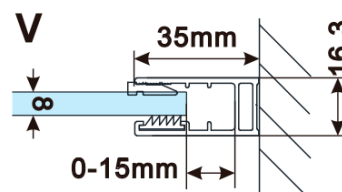

Kod: ES1513

Podstawowe informacje

Marka: Polysan

Seria: ESCA

Rozmiary

Szerokość: 1267 mm

Wysokość: 2100 mm

Właściwości

Rodzaj szkła: Szkło Marron

Wykończenie szkła: Antidrop

Grubość szkła: 8 mm

Waga / szt.: 38.0 kg

Opakowanie: 1 szt.

Gwarancja: 3 lata

Karta techniczna

MODEL	A,mm
ES1070/ES1170/ES1270/ES1370/ES1570	690-705
ES1080/ES1180/ES1280/ES1380/ES1580	790-805
ES1090/ES1190/ES1290/ES1390/ES1590	890-905
ES1010/ES1110/ES1210/ES1310/ES1510	990-1005
ES1011/ES1111/ES1211/ES1311/ES1511	1090-1105
ES1012/ES1112/ES1212/ES1312/ES1512	1190-1205
ES1013/ES1113/ES1213/ES1313/ES1513	1290-1305
ES1014/ES1114/ES1214/ES1314/ES1514	1390-1405
ES1015/ES1115/ES1215/ES1315/ES1515	1490-1505

MODEL	A,mm
ES1070/ES1170/ES1270/ES1370/ES1570	690~705
ES1080/ES1180/ES1280/ES1380/ES1580	790~805
ES1090/ES1190/ES1290/ES1390/ES1590	890~905
ES1010/ES1110/ES1210/ES1310/ES1510	990~1005
ES1011/ES1111/ES1211/ES1311/ES1511	1090~1105
ES1012/ES1112/ES1212/ES1312/ES1512	1190~1205
ES1013/ES1113/ES1213/ES1313/ES1513	1290~1305
ES1014/ES1114/ES1214/ES1314/ES1514	1390~1405
ES1015/ES1115/ES1215/ES1315/ES1515	1490~1505

MODEL	A,mm
ES1070/ES1170/ES1270/ES1370/ES1570	699
ES1080/ES1180/ES1280/ES1380/ES1580	799
ES1090/ES1190/ES1290/ES1390/ES1590	899
ES1010/ES1110/ES1210/ES1310/ES1510	999
ES1011/ES1111/ES1211/ES1311/ES1511	1099
ES1012/ES1112/ES1212/ES1312/ES1512	1199
ES1013/ES1113/ES1213/ES1313/ES1513	1299
ES1014/ES1114/ES1214/ES1314/ES1514	1399
ES1015/ES1115/ES1215/ES1315/ES1515	1499