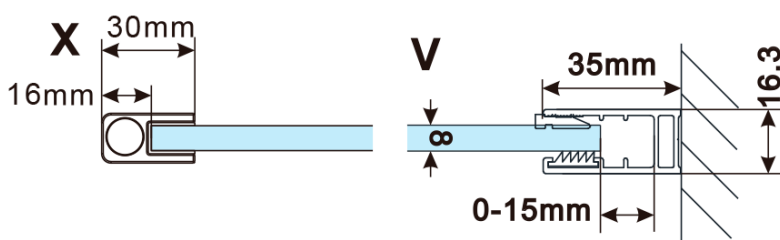

Kod: ES1510

Podstawowe informacje

Marka: Polysan

Seria: ESCA

Rozmiary

Szerokość: 967 mm

Wysokość: 2100 mm

Właściwości

Rodzaj szkła: Szkło Marron

Wykończenie szkła: Antidrop

Grubość szkła: 8 mm

Waga / szt.: 38.0 kg

Opakowanie: 1 szt.

Gwarancja: 3 lata

Karta techniczna

MODEL	A,mm
ES1070/ES1170/ES1270/ES1370/ES1570	690~705
ES1080/ES1180/ES1280/ES1380/ES1580	790~805
ES1090/ES1190/ES1290/ES1390/ES1590	890~905
ES1010/ES1110/ES1210/ES1310/ES1510	990~1005
ES1011/ES1111/ES1211/ES1311/ES1511	1090~1105
ES1012/ES1112/ES1212/ES1312/ES1512	1190~1205
ES1013/ES1113/ES1213/ES1313/ES1513	1290~1305
ES1014/ES1114/ES1214/ES1314/ES1514	1390~1405
ES1015/ES1115/ES1215/ES1315/ES1515	1490~1505

MODEL	A,mm
ES1070/ES1170/ES1270/ES1370/ES1570	690-705
ES1080/ES1180/ES1280/ES1380/ES1580	790-805
ES1090/ES1190/ES1290/ES1390/ES1590	890-905
ES1010/ES1110/ES1210/ES1310/ES1510	990-1005
ES1011/ES1111/ES1211/ES1311/ES1511	1090-1105
ES1012/ES1112/ES1212/ES1312/ES1512	1190-1205
ES1013/ES1113/ES1213/ES1313/ES1513	1290-1305
ES1014/ES1114/ES1214/ES1314/ES1514	1390-1405
ES1015/ES1115/ES1215/ES1315/ES1515	1490-1505

MODEL	A,mm
ES1070/ES1170/ES1270/ES1370/ES1570	690~705
ES1080/ES1180/ES1280/ES1380/ES1580	790~805
ES1090/ES1190/ES1290/ES1390/ES1590	890~905
ES1010/ES1110/ES1210/ES1310/ES1510	990~1005
ES1011/ES1111/ES1211/ES1311/ES1511	1090~1105
ES1012/ES1112/ES1212/ES1312/ES1512	1190~1205
ES1013/ES1113/ES1213/ES1313/ES1513	1290~1305
ES1014/ES1114/ES1214/ES1314/ES1514	1390~1405
ES1015/ES1115/ES1215/ES1315/ES1515	1490~1505