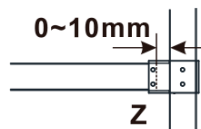

Rodzaj szkła: Szkło Marron

Wykończenie szkła: Antidrop

Grubość szkła: 8 mm

Waga / szt.: 38.0 kg

Opakowanie: 1 szt.

Gwarancja: 3 lata

Karta techniczna

MODEL	A,mm
ES1070/ES1170/ES1270/ES1370/ES1570	690~705
ES1080/ES1180/ES1280/ES1380/ES1580	790~805
ES1090/ES1190/ES1290/ES1390/ES1590	890~905
ES1010/ES1110/ES1210/ES1310/ES1510	990~1005
ES1011/ES1111/ES1211/ES1311/ES1511	1090~1105
ES1012/ES1112/ES1212/ES1312/ES1512	1190~1205
ES1013/ES1113/ES1213/ES1313/ES1513	1290~1305
ES1014/ES1114/ES1214/ES1314/ES1514	1390~1405
ES1015/ES1115/ES1215/ES1315/ES1515	1490~1505

MODEL	A,mm
ES1070/ES1170/ES1270/ES1370/ES1570	690-705
ES1080/ES1180/ES1280/ES1380/ES1580	790-805
ES1090/ES1190/ES1290/ES1390/ES1590	890-905
ES1010/ES1110/ES1210/ES1310/ES1510	990-1005
ES1011/ES1111/ES1211/ES1311/ES1511	1090-1105
ES1012/ES1112/ES1212/ES1312/ES1512	1190-1205
ES1013/ES1113/ES1213/ES1313/ES1513	1290-1305
ES1014/ES1114/ES1214/ES1314/ES1514	1390-1405
ES1015/ES1115/ES1215/ES1315/ES1515	1490-1505

MODEL	A,mm
ES1070/ES1170/ES1270/ES1370/ES1570	690~705
ES1080/ES1180/ES1280/ES1380/ES1580	790~805
ES1090/ES1190/ES1290/ES1390/ES1590	890~905
ES1010/ES1110/ES1210/ES1310/ES1510	990~1005
ES1011/ES1111/ES1211/ES1311/ES1511	1090~1105
ES1012/ES1112/ES1212/ES1312/ES1512	1190~1205
ES1013/ES1113/ES1213/ES1313/ES1513	1290~1305
ES1014/ES1114/ES1214/ES1314/ES1514	1390~1405
ES1015/ES1115/ES1215/ES1315/ES1515	1490~1505