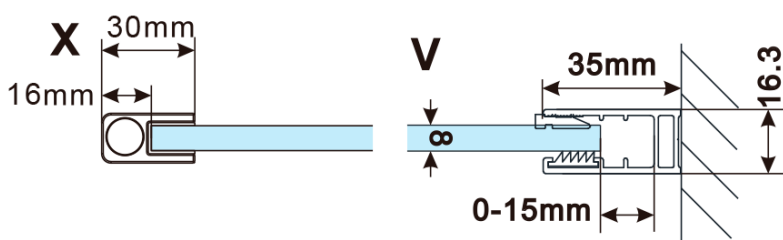

Kod: ES1590

Podstawowe informacje

Marka: Polysan

Seria: ESCA

Rozmiary

Szerokość: 867 mm

Wysokość: 2100 mm

Właściwości

Rodzaj szkła: Szkło Marron

Wykończenie szkła: Antidrop

Grubość szkła: 8 mm

Waga / szt.: 38.0 kg

Opakowanie: 1 szt.

Gwarancja: 3 lata

Karta techniczna

MODEL	A,mm
ES1070/ES1170/ES1270/ES1370/ES1570	690~705
ES1080/ES1180/ES1280/ES1380/ES1580	790~805
ES1090/ES1190/ES1290/ES1390/ES1590	890~905
ES1010/ES1110/ES1210/ES1310/ES1510	990~1005
ES1011/ES1111/ES1211/ES1311/ES1511	1090~1105
ES1012/ES1112/ES1212/ES1312/ES1512	1190~1205
ES1013/ES1113/ES1213/ES1313/ES1513	1290~1305
ES1014/ES1114/ES1214/ES1314/ES1514	1390~1405
ES1015/ES1115/ES1215/ES1315/ES1515	1490~1505

MODEL	A,mm
ES1070/ES1170/ES1270/ES1370/ES1570	690-705
ES1080/ES1180/ES1280/ES1380/ES1580	790-805
ES1090/ES1190/ES1290/ES1390/ES1590	890-905
ES1010/ES1110/ES1210/ES1310/ES1510	990-1005
ES1011/ES1111/ES1211/ES1311/ES1511	1090-1105
ES1012/ES1112/ES1212/ES1312/ES1512	1190-1205
ES1013/ES1113/ES1213/ES1313/ES1513	1290-1305
ES1014/ES1114/ES1214/ES1314/ES1514	1390-1405
ES1015/ES1115/ES1215/ES1315/ES1515	1490-1505

MODEL	A,mm
ES1070/ES1170/ES1270/ES1370/ES1570	690~705
ES1080/ES1180/ES1280/ES1380/ES1580	790~805
ES1090/ES1190/ES1290/ES1390/ES1590	890~905
ES1010/ES1110/ES1210/ES1310/ES1510	990~1005
ES1011/ES1111/ES1211/ES1311/ES1511	1090~1105
ES1012/ES1112/ES1212/ES1312/ES1512	1190~1205
ES1013/ES1113/ES1213/ES1313/ES1513	1290~1305
ES1014/ES1114/ES1214/ES1314/ES1514	1390~1405
ES1015/ES1115/ES1215/ES1315/ES1515	1490~1505