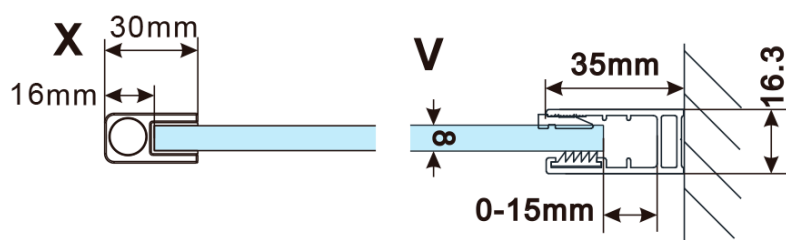

Kod: ES1580

Podstawowe informacje

Marka: Polysan

Seria: ESCA

Rozmiary

Szerokość: 767 mm

Wysokość: 2100 mm

Właściwości

Rodzaj szkła: Szkło Marron

Wykończenie szkła: Antidrop

Grubość szkła: 8 mm

Waga / szt.: 38.0 kg

Opakowanie: 1 szt.

Gwarancja: 3 lata

Karta techniczna

MODEL	A,mm
ES1070/ES1170/ES1270/ES1370/ES1570	690~705
ES1080/ES1180/ES1280/ES1380/ES1580	790~805
ES1090/ES1190/ES1290/ES1390/ES1590	890~905
ES1010/ES1110/ES1210/ES1310/ES1510	990~1005
ES1011/ES1111/ES1211/ES1311/ES1511	1090~1105
ES1012/ES1112/ES1212/ES1312/ES1512	1190~1205
ES1013/ES1113/ES1213/ES1313/ES1513	1290~1305
ES1014/ES1114/ES1214/ES1314/ES1514	1390~1405
ES1015/ES1115/ES1215/ES1315/ES1515	1490~1505

MODEL	A,mm
ES1070/ES1170/ES1270/ES1370/ES1570	690-705
ES1080/ES1180/ES1280/ES1380/ES1580	790-805
ES1090/ES1190/ES1290/ES1390/ES1590	890-905
ES1010/ES1110/ES1210/ES1310/ES1510	990-1005
ES1011/ES1111/ES1211/ES1311/ES1511	1090-1105
ES1012/ES1112/ES1212/ES1312/ES1512	1190-1205
ES1013/ES1113/ES1213/ES1313/ES1513	1290-1305
ES1014/ES1114/ES1214/ES1314/ES1514	1390-1405
ES1015/ES1115/ES1215/ES1315/ES1515	1490-1505

MODEL	A,mm
ES1070/ES1170/ES1270/ES1370/ES1570	690~705
ES1080/ES1180/ES1280/ES1380/ES1580	790~805
ES1090/ES1190/ES1290/ES1390/ES1590	890~905
ES1010/ES1110/ES1210/ES1310/ES1510	990~1005
ES1011/ES1111/ES1211/ES1311/ES1511	1090~1105
ES1012/ES1112/ES1212/ES1312/ES1512	1190~1205
ES1013/ES1113/ES1213/ES1313/ES1513	1290~1305
ES1014/ES1114/ES1214/ES1314/ES1514	1390~1405
ES1015/ES1115/ES1215/ES1315/ES1515	1490~1505