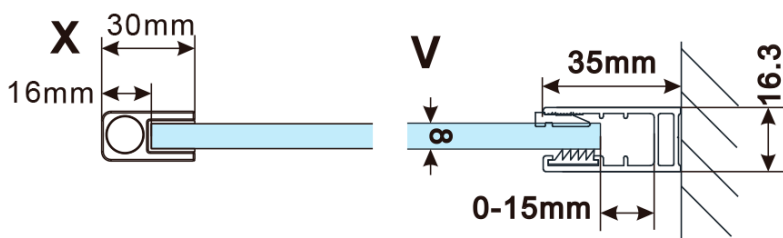

Kod: ES1580

Podstawowe informacje

Marka: Polysan

Seria: ESCA

Rozmiary

Szerokość: 767 mm

Wysokość: 2100 mm

Właściwości

Rodzaj szkła: Szkło Marron

Wykończenie szkła: Antidrop

Grubość szkła: 8 mm

Waga / szt.: 38.0 kg

Opakowanie: 1 szt.

Gwarancja: 3 lata

Karta techniczna

MODEL	A,mm
ES1070/ES1170/ES1270/ES1370/ES1570	690~705
ES1080/ES1180/ES1280/ES1380/ES1580	790~805
ES1090/ES1190/ES1290/ES1390/ES1590	890~905
ES1010/ES1110/ES1210/ES1310/ES1510	990~1005
ES1011/ES1111/ES1211/ES1311/ES1511	1090~1105
ES1012/ES1112/ES1212/ES1312/ES1512	1190~1205
ES1013/ES1113/ES1213/ES1313/ES1513	1290~1305
ES1014/ES1114/ES1214/ES1314/ES1514	1390~1405
ES1015/ES1115/ES1215/ES1315/ES1515	1490~1505

MODEL	A,mm
ES1070/ES1170/ES1270/ES1370/ES1570	690-705
ES1080/ES1180/ES1280/ES1380/ES1580	790-805
ES1090/ES1190/ES1290/ES1390/ES1590	890-905
ES1010/ES1110/ES1210/ES1310/ES1510	990-1005
ES1011/ES1111/ES1211/ES1311/ES1511	1090-1105
ES1012/ES1112/ES1212/ES1312/ES1512	1190-1205
ES1013/ES1113/ES1213/ES1313/ES1513	1290-1305
ES1014/ES1114/ES1214/ES1314/ES1514	1390-1405
ES1015/ES1115/ES1215/ES1315/ES1515	1490-1505

MODEL	A,mm
ES1070/ES1170/ES1270/ES1370/ES1570	690~705
ES1080/ES1180/ES1280/ES1380/ES1580	790~805
ES1090/ES1190/ES1290/ES1390/ES1590	890~905
ES1010/ES1110/ES1210/ES1310/ES1510	990~1005
ES1011/ES1111/ES1211/ES1311/ES1511	1090~1105
ES1012/ES1112/ES1212/ES1312/ES1512	1190~1205
ES1013/ES1113/ES1213/ES1313/ES1513	1290~1305
ES1014/ES1114/ES1214/ES1314/ES1514	1390~1405
ES1015/ES1115/ES1215/ES1315/ES1515	1490~1505