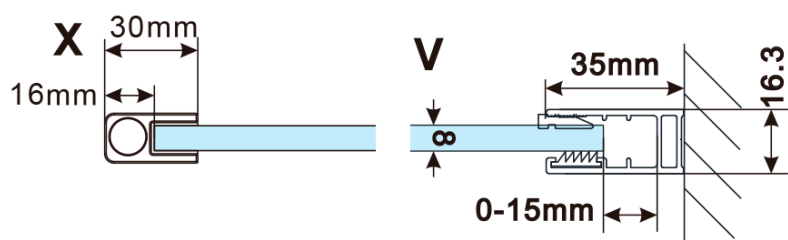

Kod: ES1580

Podstawowe informacje

Marka: Polysan

Seria: ESCA

Rozmiary

Szerokość: 767 mm

Wysokość: 2100 mm

Właściwości

Rodzaj szkła: Szkło Marron

Wykończenie szkła: Antidrop

Grubość szkła: 8 mm

Waga / szt.: 38.0 kg

Opakowanie: 1 szt.

Gwarancja: 3 lata

Karta techniczna

MODEL	A,mm
ES1070/ES1170/ES1270/ES1370/ES1570	690~705
ES1080/ES1180/ES1280/ES1380/ES1580	790~805
ES1090/ES1190/ES1290/ES1390/ES1590	890~905
ES1010/ES1110/ES1210/ES1310/ES1510	990~1005
ES1011/ES1111/ES1211/ES1311/ES1511	1090~1105
ES1012/ES1112/ES1212/ES1312/ES1512	1190~1205
ES1013/ES1113/ES1213/ES1313/ES1513	1290~1305
ES1014/ES1114/ES1214/ES1314/ES1514	1390~1405
ES1015/ES1115/ES1215/ES1315/ES1515	1490~1505

MODEL	A,mm
ES1070/ES1170/ES1270/ES1370/ES1570	690-705
ES1080/ES1180/ES1280/ES1380/ES1580	790-805
ES1090/ES1190/ES1290/ES1390/ES1590	890-905
ES1010/ES1110/ES1210/ES1310/ES1510	990-1005
ES1011/ES1111/ES1211/ES1311/ES1511	1090-1105
ES1012/ES1112/ES1212/ES1312/ES1512	1190-1205
ES1013/ES1113/ES1213/ES1313/ES1513	1290-1305
ES1014/ES1114/ES1214/ES1314/ES1514	1390-1405
ES1015/ES1115/ES1215/ES1315/ES1515	1490-1505

MODEL	A,mm
ES1070/ES1170/ES1270/ES1370/ES1570	690~705
ES1080/ES1180/ES1280/ES1380/ES1580	790~805
ES1090/ES1190/ES1290/ES1390/ES1590	890~905
ES1010/ES1110/ES1210/ES1310/ES1510	990~1005
ES1011/ES1111/ES1211/ES1311/ES1511	1090~1105
ES1012/ES1112/ES1212/ES1312/ES1512	1190~1205
ES1013/ES1113/ES1213/ES1313/ES1513	1290~1305
ES1014/ES1114/ES1214/ES1314/ES1514	1390~1405
ES1015/ES1115/ES1215/ES1315/ES1515	1490~1505