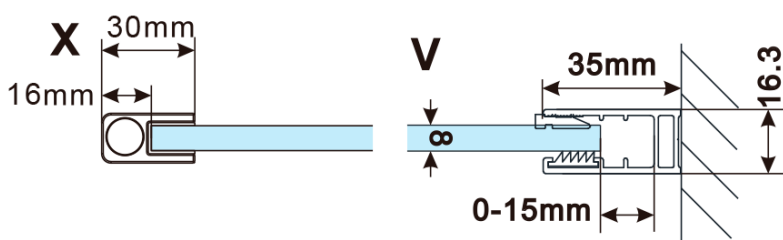

Kod: ES1580

**Podstawowe informacje**

Marka: Polysan

Seria: ESCA

**Rozmiary**

Szerokość: 767 mm

Wysokość: 2100 mm

**Właściwości**

Rodzaj szkła: Szkło Marron

Wykończenie szkła: Antidrop

Grubość szkła: 8 mm

Waga / szt.: 38.0 kg

Opakowanie: 1 szt.

Gwarancja: 3 lata

Karta techniczna

MODEL	A,mm
ES1070/ES1170/ES1270/ES1370/ES1570	690~705
ES1080/ES1180/ES1280/ES1380/ES1580	790~805
ES1090/ES1190/ES1290/ES1390/ES1590	890~905
ES1010/ES1110/ES1210/ES1310/ES1510	990~1005
ES1011/ES1111/ES1211/ES1311/ES1511	1090~1105
ES1012/ES1112/ES1212/ES1312/ES1512	1190~1205
ES1013/ES1113/ES1213/ES1313/ES1513	1290~1305
ES1014/ES1114/ES1214/ES1314/ES1514	1390~1405
ES1015/ES1115/ES1215/ES1315/ES1515	1490~1505

MODEL	A,mm
ES1070/ES1170/ES1270/ES1370/ES1570	690-705
ES1080/ES1180/ES1280/ES1380/ES1580	790-805
ES1090/ES1190/ES1290/ES1390/ES1590	890-905
ES1010/ES1110/ES1210/ES1310/ES1510	990-1005
ES1011/ES1111/ES1211/ES1311/ES1511	1090-1105
ES1012/ES1112/ES1212/ES1312/ES1512	1190-1205
ES1013/ES1113/ES1213/ES1313/ES1513	1290-1305
ES1014/ES1114/ES1214/ES1314/ES1514	1390-1405
ES1015/ES1115/ES1215/ES1315/ES1515	1490-1505

MODEL	A,mm
ES1070/ES1170/ES1270/ES1370/ES1570	690~705
ES1080/ES1180/ES1280/ES1380/ES1580	790~805
ES1090/ES1190/ES1290/ES1390/ES1590	890~905
ES1010/ES1110/ES1210/ES1310/ES1510	990~1005
ES1011/ES1111/ES1211/ES1311/ES1511	1090~1105
ES1012/ES1112/ES1212/ES1312/ES1512	1190~1205
ES1013/ES1113/ES1213/ES1313/ES1513	1290~1305
ES1014/ES1114/ES1214/ES1314/ES1514	1390~1405
ES1015/ES1115/ES1215/ES1315/ES1515	1490~1505