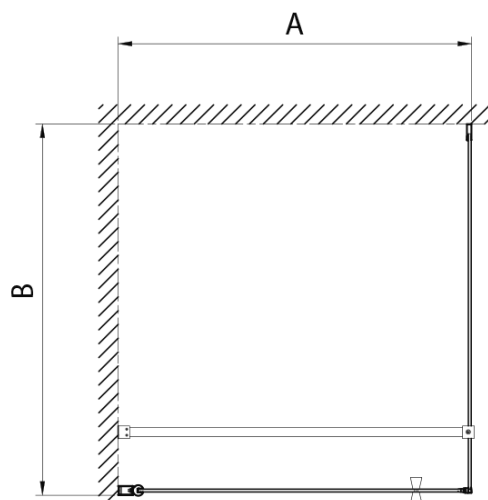

Głębokość: 1000 mm

Właściwości

Kolor profilu: Chrom - Aluminium polerowane

Kształt: Kabiny prysznicowe kwadratowe

Typ otwierania: Jednoskrzydłowe

Kierunek otwierania: Uniwersalne

Szerokość wejścia: 910 mm

Rodzaj szkła: Szkło Brick

Grubość szkła: 6 mm

Właściwości: Bezprofilowe, Otwieranie do środka i na zewnątrz

Waga / szt.: 63.27 kg

Opakowanie: 3 szt.

Gwarancja: 3 lata

Karta techniczna

PT + WI

PT070/PT080/PT090/PT100+WI070/WI080/WI090/WI100/WI110

model	A mm	B mm
PT070	667-687	
PT080	767-787	
PT090	867-887	
PT100	967-987	
WI070		690-705
WI080		790-805
WI090		890-905
WI100		990-1005
WI110		1090-1105