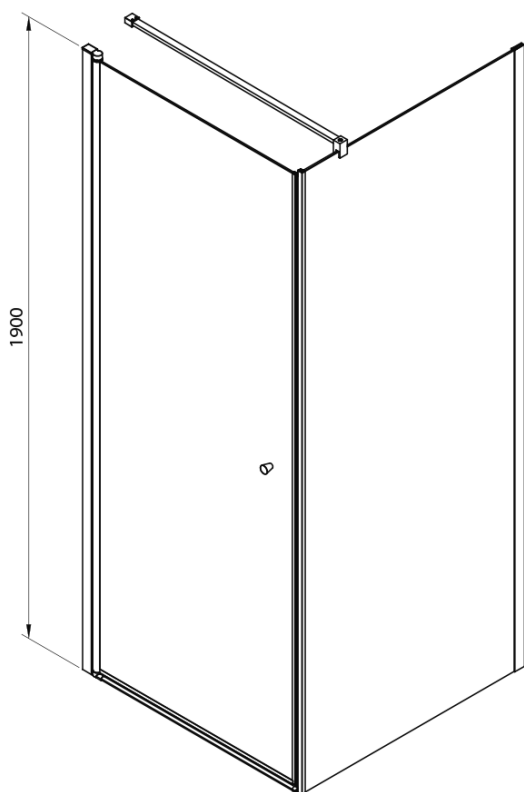

PILOT kabina prysznicowa 1000x1000 mm, szkło Brick

Kod: PT100-01

Podstawowe informacje

Marka: Aqualine

Seria: PILOT

Rozmiary

Szerokość: 1000 mm

Wysokość: 1900 mm

Głębokość: 1000 mm

Właściwości

Kolor profilu: Chrom - Aluminium polerowane

Kształt: Kabiny prysznicowe kwadratowe

Typ otwierania: Jednoskrzydłowe

Kierunek otwierania: Uniwersalne

Szerokość wejścia: 910 mm

Rodzaj szkła: Szkło Brick

Grubość szkła: 6 mm

Właściwości: Bezprofilowe, Otwieranie do środka i na zewnątrz

Waga / szt.: 63.27 kg

Opakowanie: 3 szt.

Gwarancja: 3 lata

Karta techniczna

PT + WI

PT070/PT080/PT090/PT100+WI070/WI080/WI090/WI100/WI110

model	A mm	B mm
PT070	667-687	
PT080	767-787	
PT090	867-887	
PT100	967-987	
WI070		690-705
WI080		790-805
WI090		890-905
WI100		990-1005
WI110		1090-1105