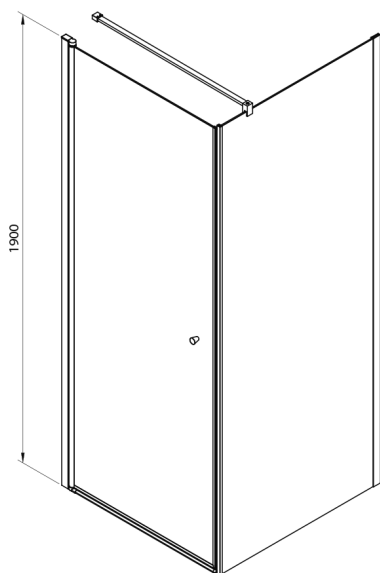

## PILOT kabina prysznicowa 1000x1000 mm, szkło Brick

**Kod:** PT100-01

**Rozmiary**

Szerokość: 1000 mm

Wysokość: 1900 mm

Głębokość: 1000 mm

**Właściwości**

Gwarancja: 3 lata

### Karta techniczna

PT + WI

PT070/PT080/PT090/PT100+WI070/WI080/WI090/WI100/WI110

model	A mm	B mm
PT070	667-687	
PT080	767-787	
PT090	867-887	
PT100	967-987	
WI070		690-705
WI080		790-805
WI090		890-905
WI100		990-1005
WI110		1090-1105