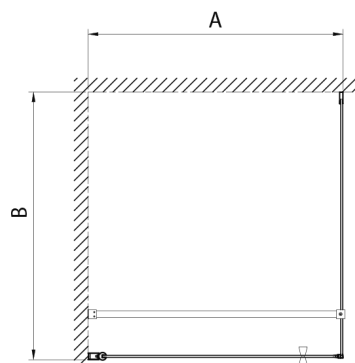

## PILOT kabina prysznicowa 1000x1000 mm, szkło Brick

**Kod:** PT100-01

**Rozmiary**

Szerokość: 1000 mm

Wysokość: 1900 mm

Głębokość: 1000 mm

**Właściwości**

Gwarancja: 3 lata

### Karta techniczna

PT + WI

PT070/PT080/PT090/PT100+WI070/WI080/WI090/WI100/WI110

model	A mm	B mm
PT070	667-687	
PT080	767-787	
PT090	867-887	
PT100	967-987	
WI070		690-705
WI080		790-805
WI090		890-905
WI100		990-1005
WI110		1090-1105