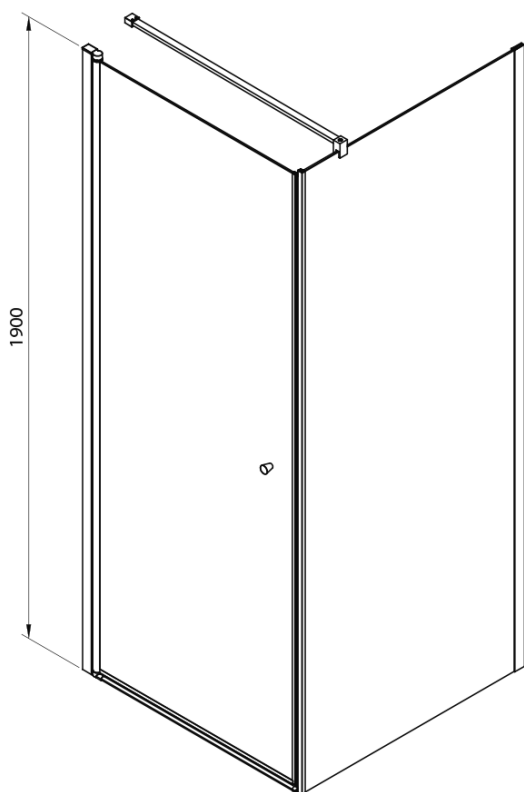

PILOT kabina prysznicowa 900x900 mm, szkło Brick

Kod: PT090-01

Podstawowe informacje

Marka: Aqualine

Seria: PILOT

Rozmiary

Szerokość: 900 mm

Wysokość: 1900 mm

Głębokość: 900 mm

Właściwości

Kolor profilu: Chrom - Aluminium polerowane

Kształt: Kabiny prysznicowe kwadratowe

Typ otwierania: Jednoskrzydłowe

Kierunek otwierania: Uniwersalne

Szerokość wejścia: 800 mm

Rodzaj szkła: Szkło Brick

Grubość szkła: 6 mm

Właściwości: Bezprofilowe, Otwieranie do środka i na zewnątrz

Waga / szt.: 65.27 kg

Opakowanie: 3 szt.

Gwarancja: 3 lata

Karta techniczna

PT + WI

PT070/PT080/PT090/PT100+WI070/WI080/WI090/WI100/WI110

model	A mm	B mm
PT070	667-687	
PT080	767-787	
PT090	867-887	
PT100	967-987	
WI070		690-705
WI080		790-805
WI090		890-905
WI100		990-1005
WI110		1090-1105