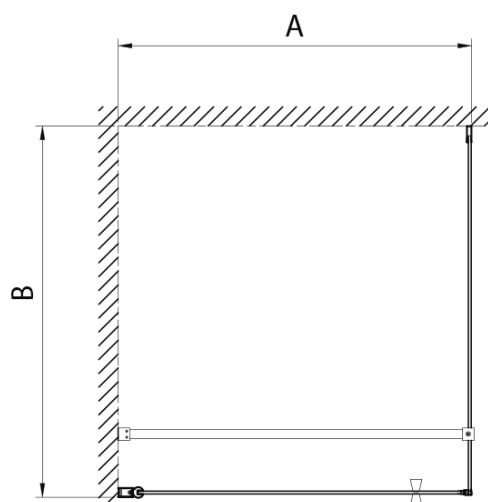

Głębokość: 900 mm

Właściwości

Kolor profilu: Chrom - Aluminium polerowane

Kształt: Kabiny prysznicowe kwadratowe

Typ otwierania: Jednoskrzydłowe

Kierunek otwierania: Uniwersalne

Szerokość wejścia: 800 mm

Rodzaj szkła: Szkło Brick

Grubość szkła: 6 mm

Właściwości: Bezprofilowe, Otwieranie do środka i na zewnątrz

Waga / szt.: 65.27 kg

Opakowanie: 3 szt.

Gwarancja: 3 lata

Karta techniczna

PT + WI

PT070/PT080/PT090/PT100+WI070/WI080/WI090/WI100/WI110

model	A mm	B mm
PT070	667-687	
PT080	767-787	
PT090	867-887	
PT100	967-987	
WI070		690-705
WI080		790-805
WI090		890-905
WI100		990-1005
WI110		1090-1105