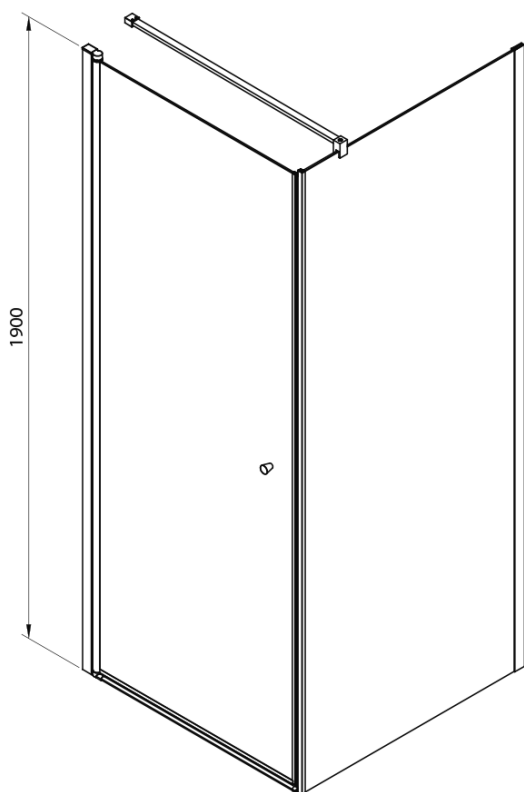

PILOT kabina prysznicowa 800x800 mm, szkło Brick

Kod: PT080-01

Podstawowe informacje

Marka: Aqualine

Seria: PILOT

Rozmiary

Szerokość: 800 mm

Wysokość: 1900 mm

Głębokość: 800 mm

Właściwości

Kolor profilu: Chrom - Aluminium polerowane

Kształt: Kabiny prysznicowe kwadratowe

Typ otwierania: Jednoskrzydłowe

Kierunek otwierania: Uniwersalne

Szerokość wejścia: 700 mm

Rodzaj szkła: Szkło Brick

Grubość szkła: 6 mm

Właściwości: Bezprofilowe, Otwieranie do środka i na zewnątrz

Waga / szt.: 49.7 kg

Opakowanie: 3 szt.

Gwarancja: 3 lata

Karta techniczna

PT + WI

PT070/PT080/PT090/PT100+WI070/WI080/WI090/WI100/WI110

model	A mm	B mm
PT070	667-687	
PT080	767-787	
PT090	867-887	
PT100	967-987	
WI070		690-705
WI080		790-805
WI090		890-905
WI100		990-1005
WI110		1090-1105