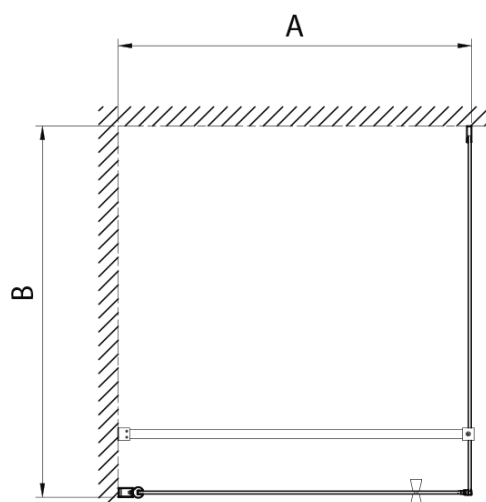

Głębokość: 800 mm

Właściwości

Kolor profilu: Chrom - Aluminium polerowane

Kształt: Kabiny prysznicowe kwadratowe

Typ otwierania: Jednoskrzydłowe

Kierunek otwierania: Uniwersalne

Szerokość wejścia: 700 mm

Rodzaj szkła: Szkło Brick

Grubość szkła: 6 mm

Właściwości: Bezprofilowe, Otwieranie do środka i na zewnątrz

Waga / szt.: 49.7 kg

Opakowanie: 3 szt.

Gwarancja: 3 lata

Karta techniczna

PT + WI

PT070/PT080/PT090/PT100+WI070/WI080/WI090/WI100/WI110

model	A mm	B mm
PT070	667-687	
PT080	767-787	
PT090	867-887	
PT100	967-987	
WI070		690-705
WI080		790-805
WI090		890-905
WI100		990-1005
WI110		1090-1105